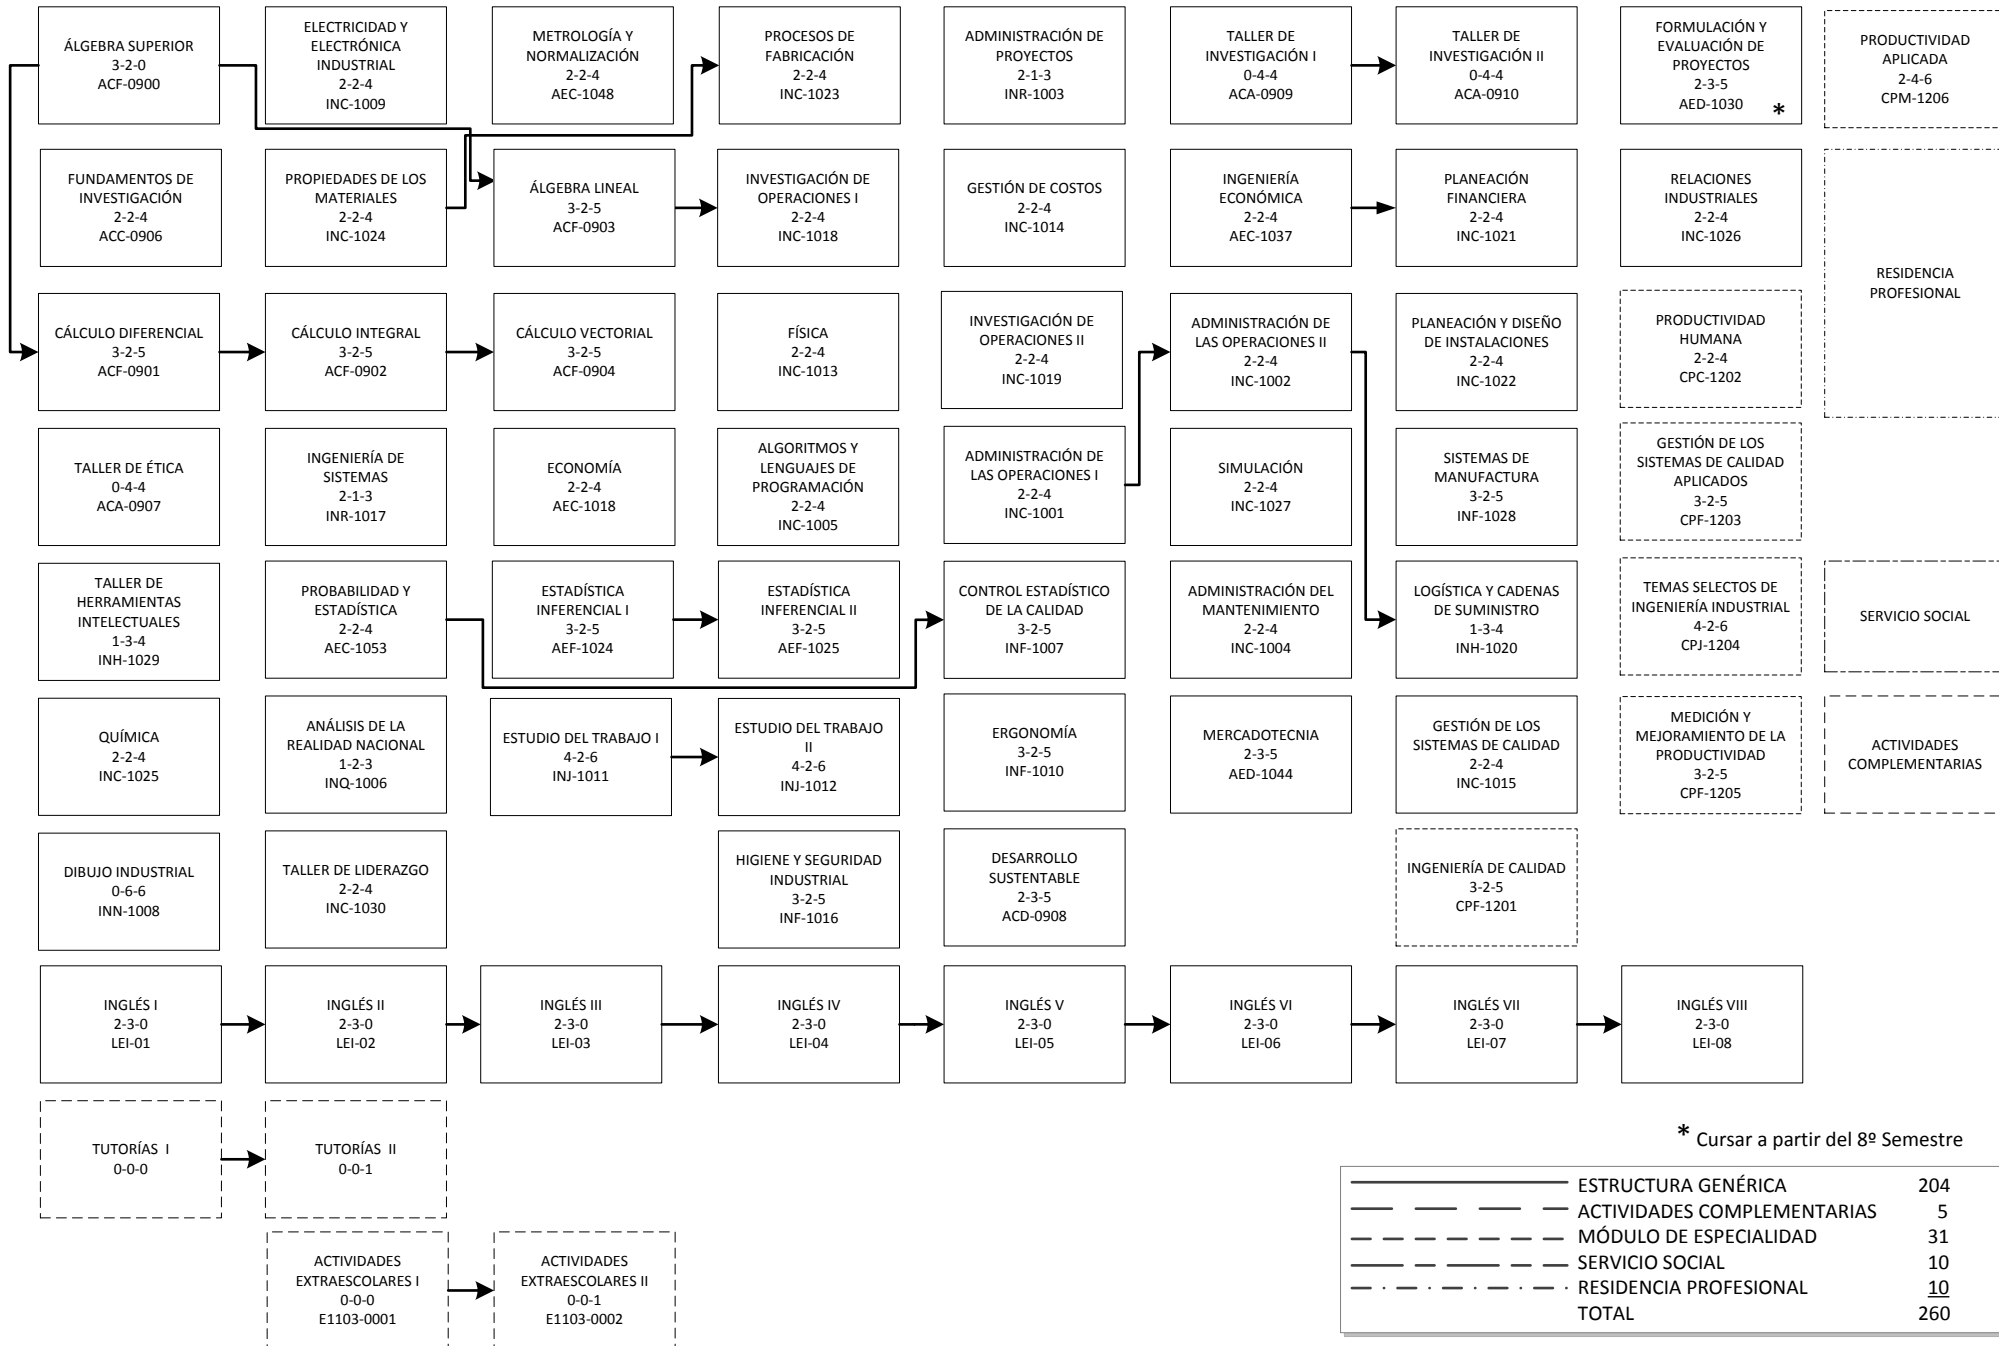

INSTITUTO TECNOLÓGICO SUPERIOR DE EL MANTE

INGENIERÍA INDUSTRIAL

IIND-2010-227

ESPECIALIDAD: CALIDAD Y PRODUCTIVIDAD
IINE-CPR-2012-01

* Cursar a partir del 8º Semestre