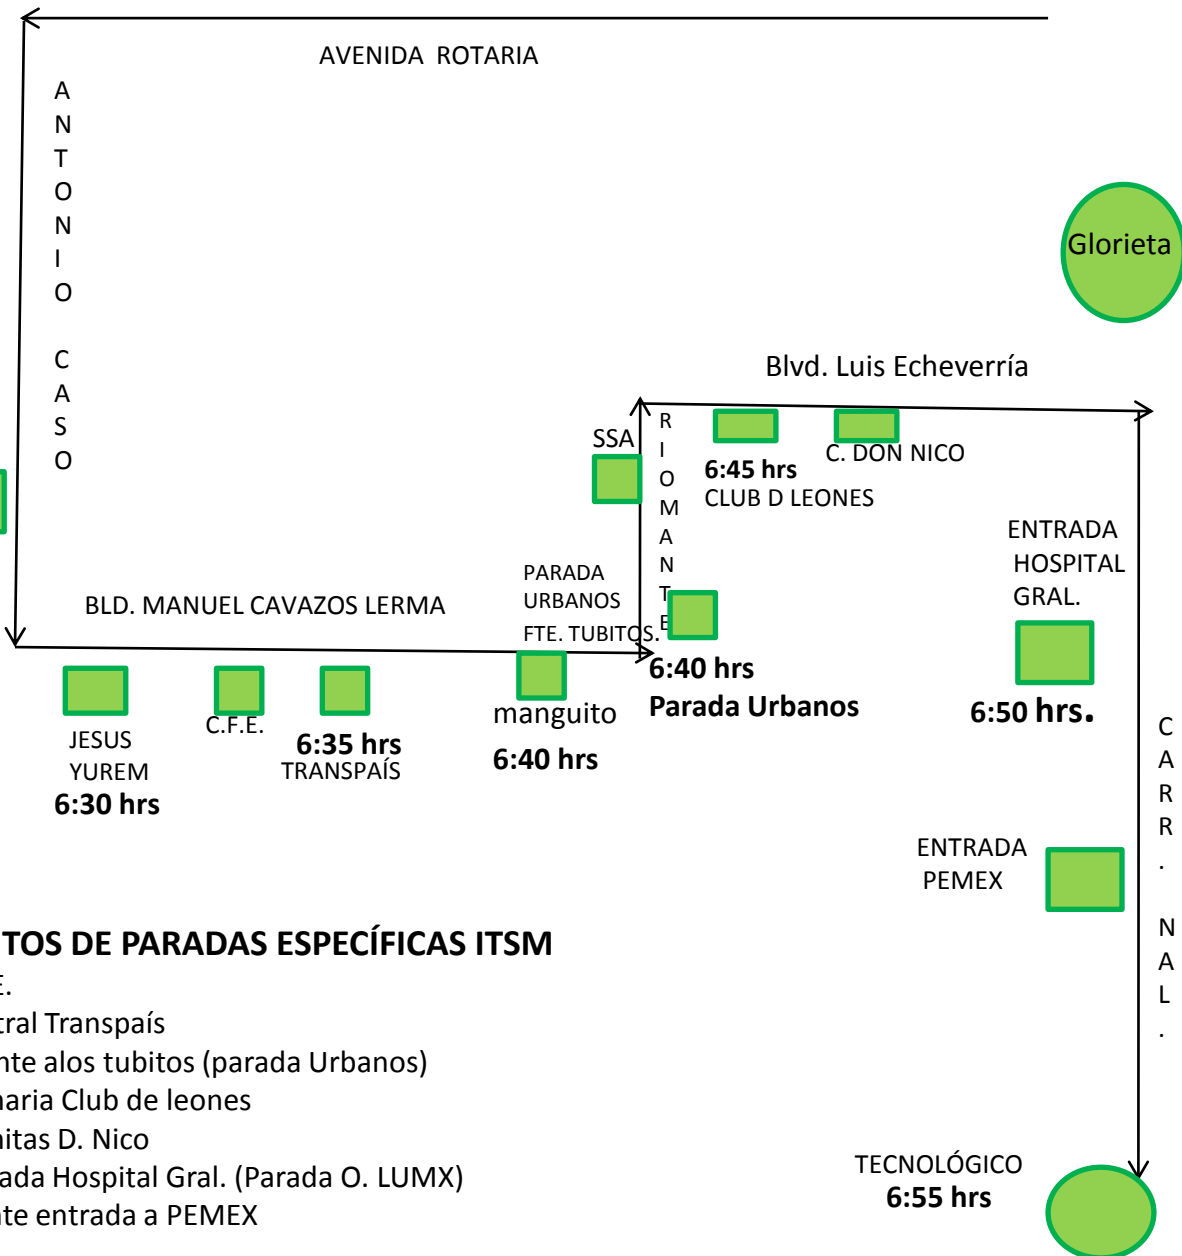

RUTA 1 Rotaria

FARMACIA GUADALAJARA

6:15 hrs

SORIANA

6:10 hrs

PUNTOS DE PARADAS ESPECÍFICAS ITSM

- C.F.E.
- Central Transpaís
- Frente a los tubitos (parada Urbanos)
- Primaria Club de leones
- Carnitas D. Nico
- Entrada Hospital Gral. (Parada O. LUMX)
- Frente entrada a PEMEX

Ruta 2

PUNTOS DE PARADAS ESPECÍFICAS

ITSM

- C.F.E.
- Central Transpaís
- Casa Ávalos
- F. Benavides
- Centralita
- Bodega Aurrera
- Carnitas D. Nico
- Entrada Hospital Gral. (Parada O. LUMX)
- Frente entrada a PEMEX

¡SOMOS TU CAMINO HACIA EL ÉXITO!

Ruta 3 Linares

Entrada: 7:00 hrs.

¡SOMOS TU CAMINO HACIA EL ÉXITO!

RUTA MIXTA (Rotaria y Centro)

ENTRADA 7:55 A.M.

- PUNTOS DE PARADAS ESPECÍFICAS ITSM**
- C.F.E.
 - Central Transpaís
 - Casa Ávalos
 - F. Benavides
 - Centralita
 - Bodega Aurrera
 - Carnitas D. Nico
 - Entrada Hospital Gral. (Parada O. LUMX)
 - Frente entrada a PEMEX