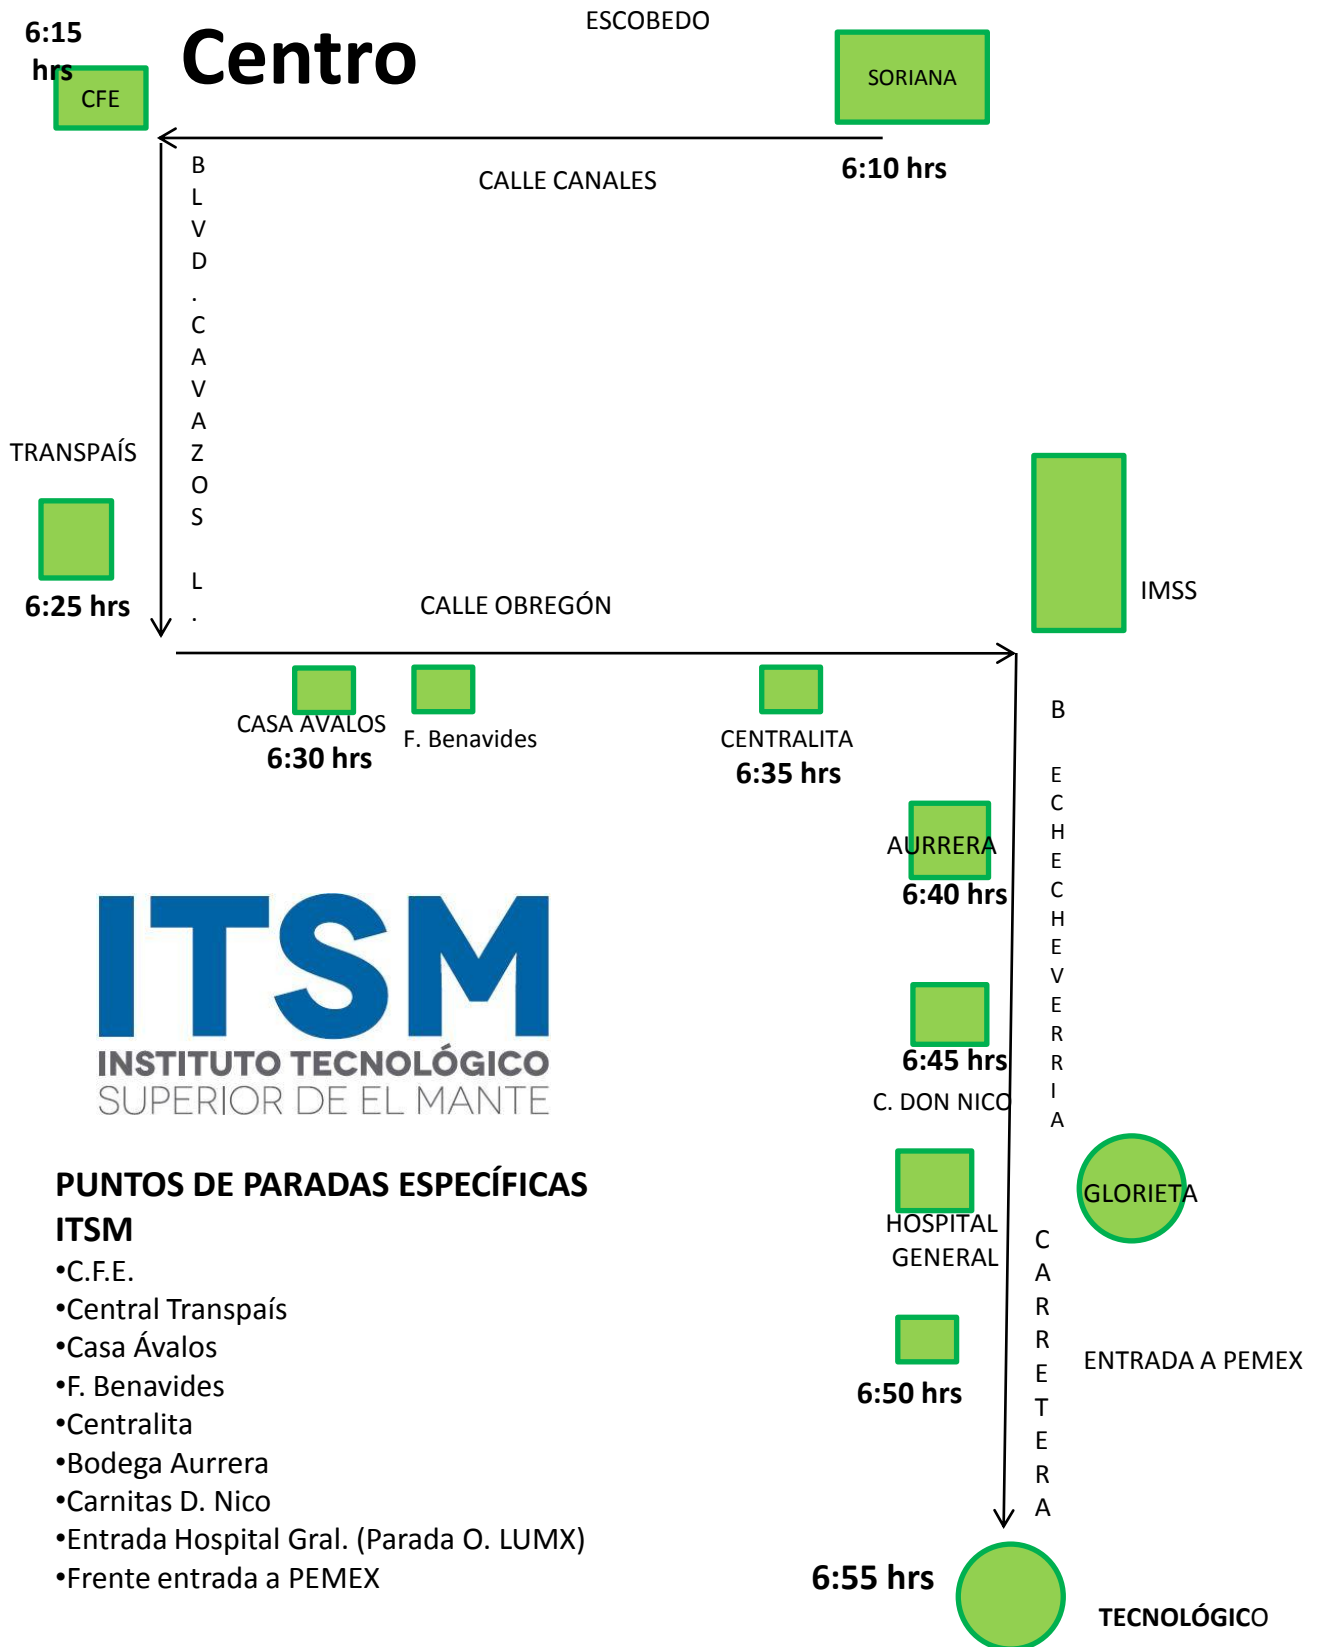

RUTA 1 Rotaria

FARMACIA GUADALAJARA

6:15 hrs

SORIANA

6:10 hrs

PUNTOS DE PARADAS ESPECÍFICAS ITSM

- C.F.E.
- Central Transpaís
- Frente a los tubitos (parada Urbanos)
- Primaria Club de leones
- Carnitas D. Nico
- Entrada Hospital Gral. (Parada O. LUMX)
- Frente entrada a PEMEX

Ruta 2

PUNTOS DE PARADAS ESPECÍFICAS

ITSM

- C.F.E.
- Central Transpaís
- Casa Ávalos
- F. Benavides
- Centralita
- Bodega Aurrera
- Carnitas D. Nico
- Entrada Hospital Gral. (Parada O. LUMX)
- Frente entrada a PEMEX

¡SOMOS TU CAMINO HACIA EL ÉXITO!

Ruta 3 Linares

Entrada: 7:00 hrs.

¡SOMOS TU CAMINO HACIA EL ÉXITO!

RUTA MIXTA (Rotaria y Centro)

ENTRADA 7:55 A.M.

- PUNTOS DE PARADAS ESPECÍFICAS ITSM**
- C.F.E.
 - Central Transpaís
 - Casa Ávalos
 - F. Benavides
 - Centralita
 - Bodega Aurrera
 - Carnitas D. Nico
 - Entrada Hospital Gral. (Parada O. LUMX)
 - Frente entrada a PEMEX