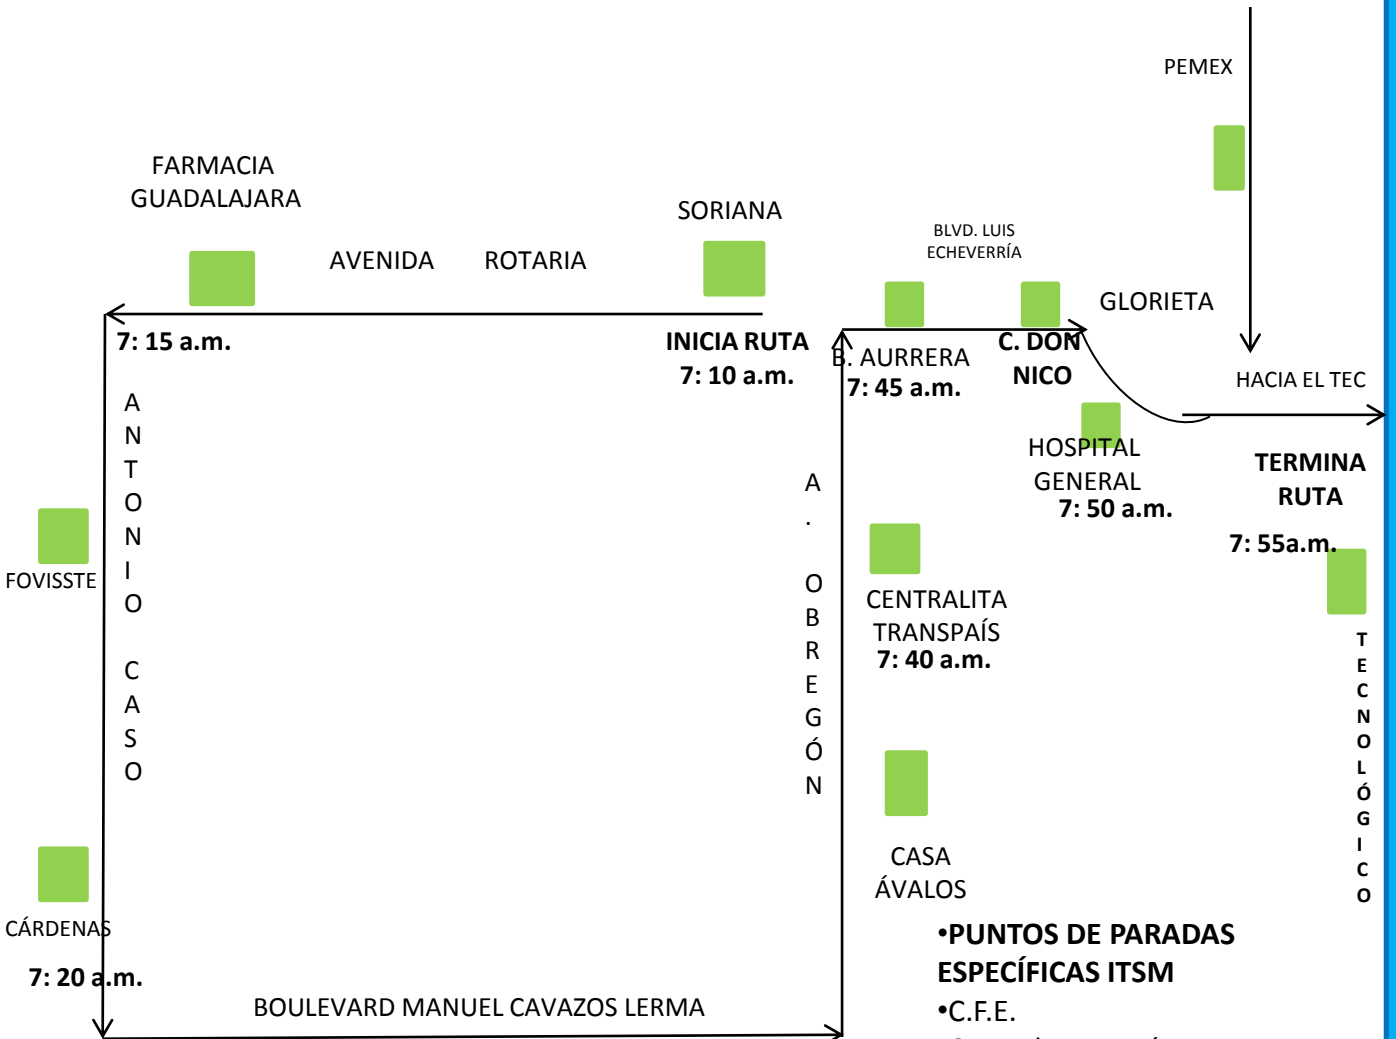

RUTA 1 Rotaria

FARMACIA GUADALAJARA

6:15 hrs

SORIANA

6:10 hrs

PUNTOS DE PARADAS ESPECÍFICAS ITSM

- C.F.E.
- Central Transpaís
- Frente a los tubitos (parada Urbanos)
- Primaria Club de leones
- Carnitas D. Nico
- Entrada Hospital Gral. (Parada O. LUMX)
- Frente entrada a PEMEX

Ruta 2

PUNTOS DE PARADAS ESPECÍFICAS

ITSM

- C.F.E.
- Central Transpaís
- Casa Ávalos
- F. Benavides
- Centralita
- Bodega Aurrera
- Carnitas D. Nico
- Entrada Hospital Gral. (Parada O. LUMX)
- Frente entrada a PEMEX

¡SOMOS TU CAMINO HACIA EL ÉXITO!

Ruta 3 Linares

Entrada: 7:00 hrs.

¡SOMOS TU CAMINO HACIA EL ÉXITO!

RUTA MIXTA (Rotaria y Centro)

ENTRADA 7:55 A.M.

- PUNTOS DE PARADAS ESPECÍFICAS ITSM**
- C.F.E.
 - Central Transpaís
 - Casa Ávalos
 - F. Benavides
 - Centralita
 - Bodega Aurrera
 - Carnitas D. Nico
 - Entrada Hospital Gral. (Parada O. LUMX)
 - Frente entrada a PEMEX