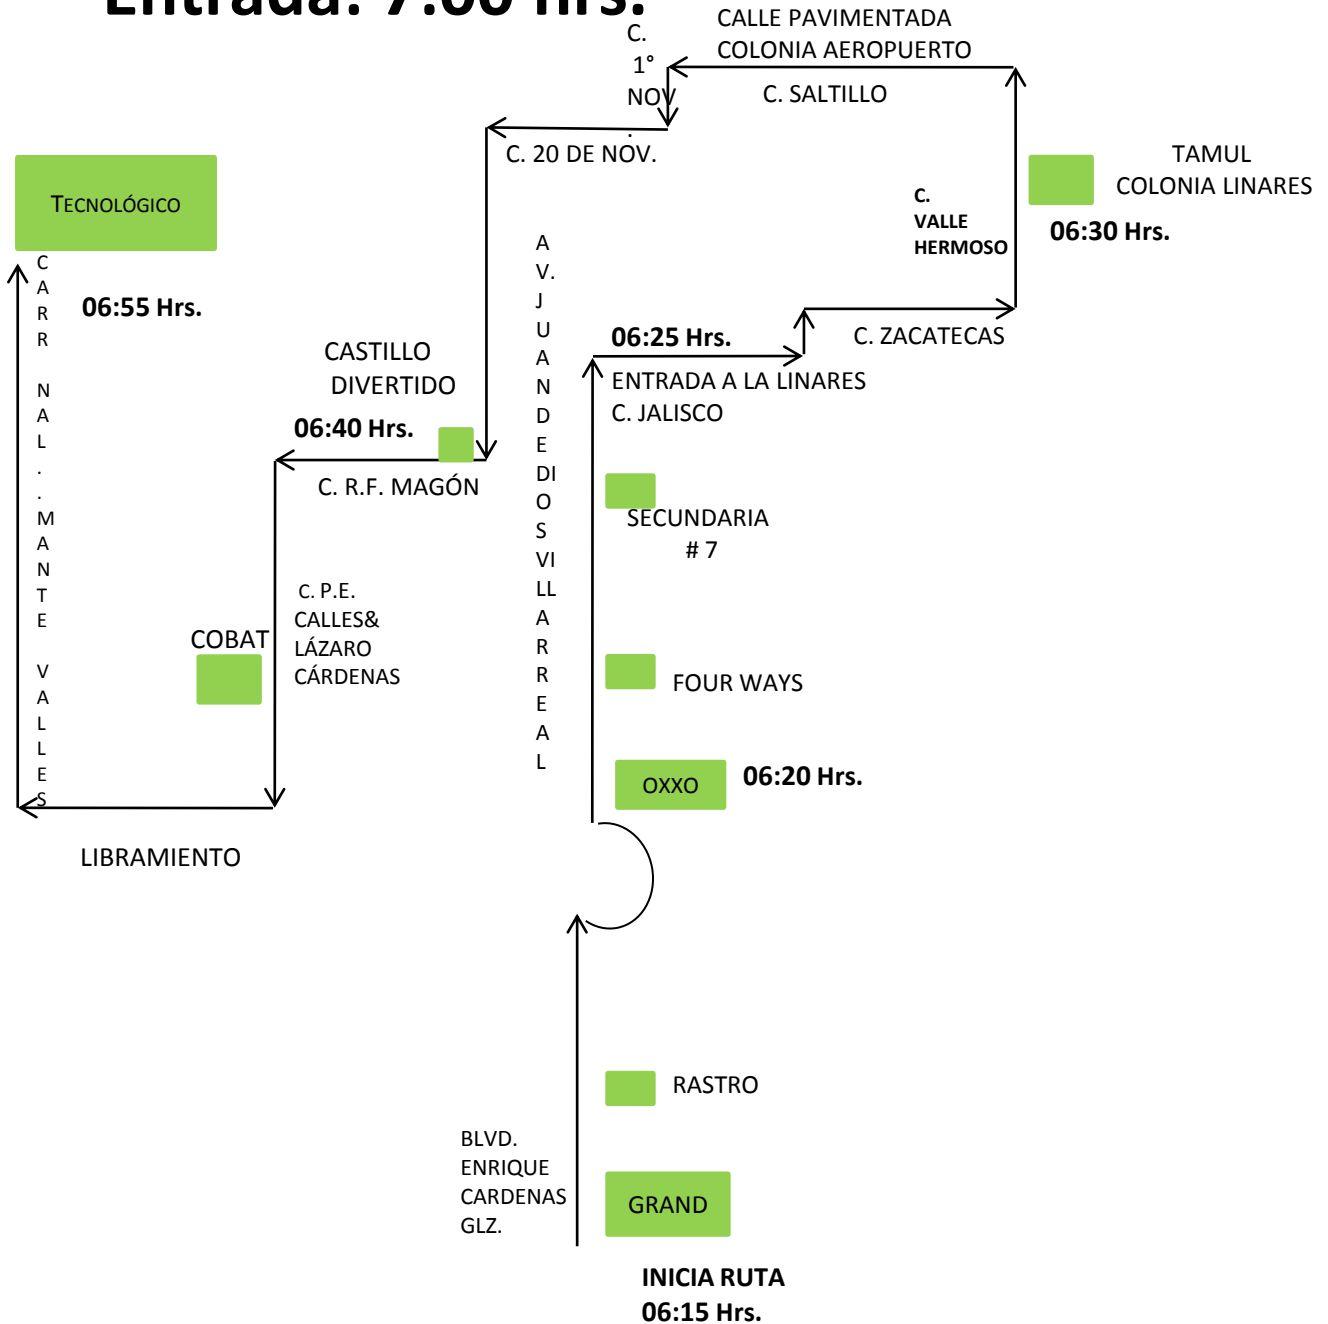

RUTA 1 Rotaria

FARMACIA GUADALAJARA

6:15 hrs

SORIANA

6:10 hrs

PUNTOS DE PARADAS ESPECÍFICAS ITSM

- C.F.E.
- Central Transpaís
- Frente a los tubitos (parada Urbanos)
- Primaria Club de leones
- Carnitas D. Nico
- Entrada Hospital Gral. (Parada O. LUMX)
- Frente entrada a PEMEX

Ruta 2

PUNTOS DE PARADAS ESPECÍFICAS

ITSM

- C.F.E.
- Central Transpaís
- Casa Ávalos
- F. Benavides
- Centralita
- Bodega Aurrera
- Carnitas D. Nico
- Entrada Hospital Gral. (Parada O. LUMX)
- Frente entrada a PEMEX

¡SOMOS TU CAMINO HACIA EL ÉXITO!

Ruta 3 Linares

Entrada: 7:00 hrs.

¡SOMOS TU CAMINO HACIA EL ÉXITO!

RUTA MIXTA (Rotaria y Centro)

ENTRADA 7:55 A.M.

- PUNTOS DE PARADAS ESPECÍFICAS ITSM**
- C.F.E.
 - Central Transpaís
 - Casa Ávalos
 - F. Benavides
 - Centralita
 - Bodega Aurrera
 - Carnitas D. Nico
 - Entrada Hospital Gral. (Parada O. LUMX)
 - Frente entrada a PEMEX