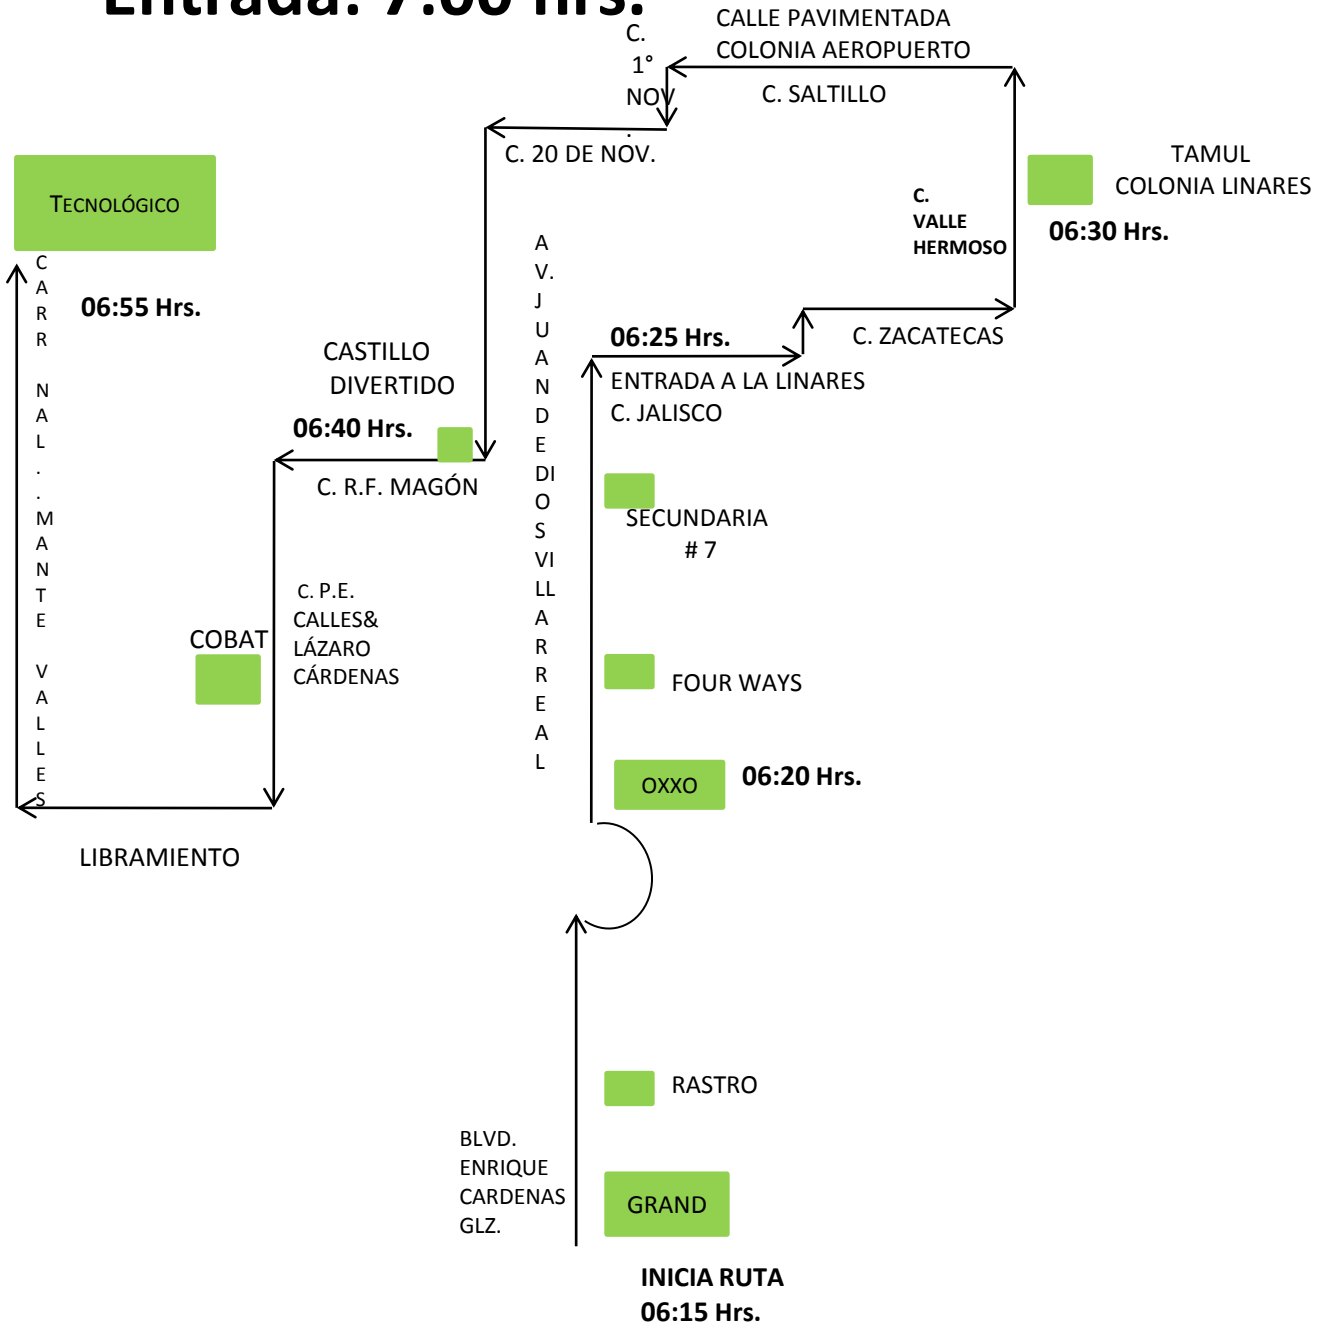

Ruta 3 Linares

Entrada: 7:00 hrs.

¡SOMOS TU CAMINO HACIA EL ÉXITO!