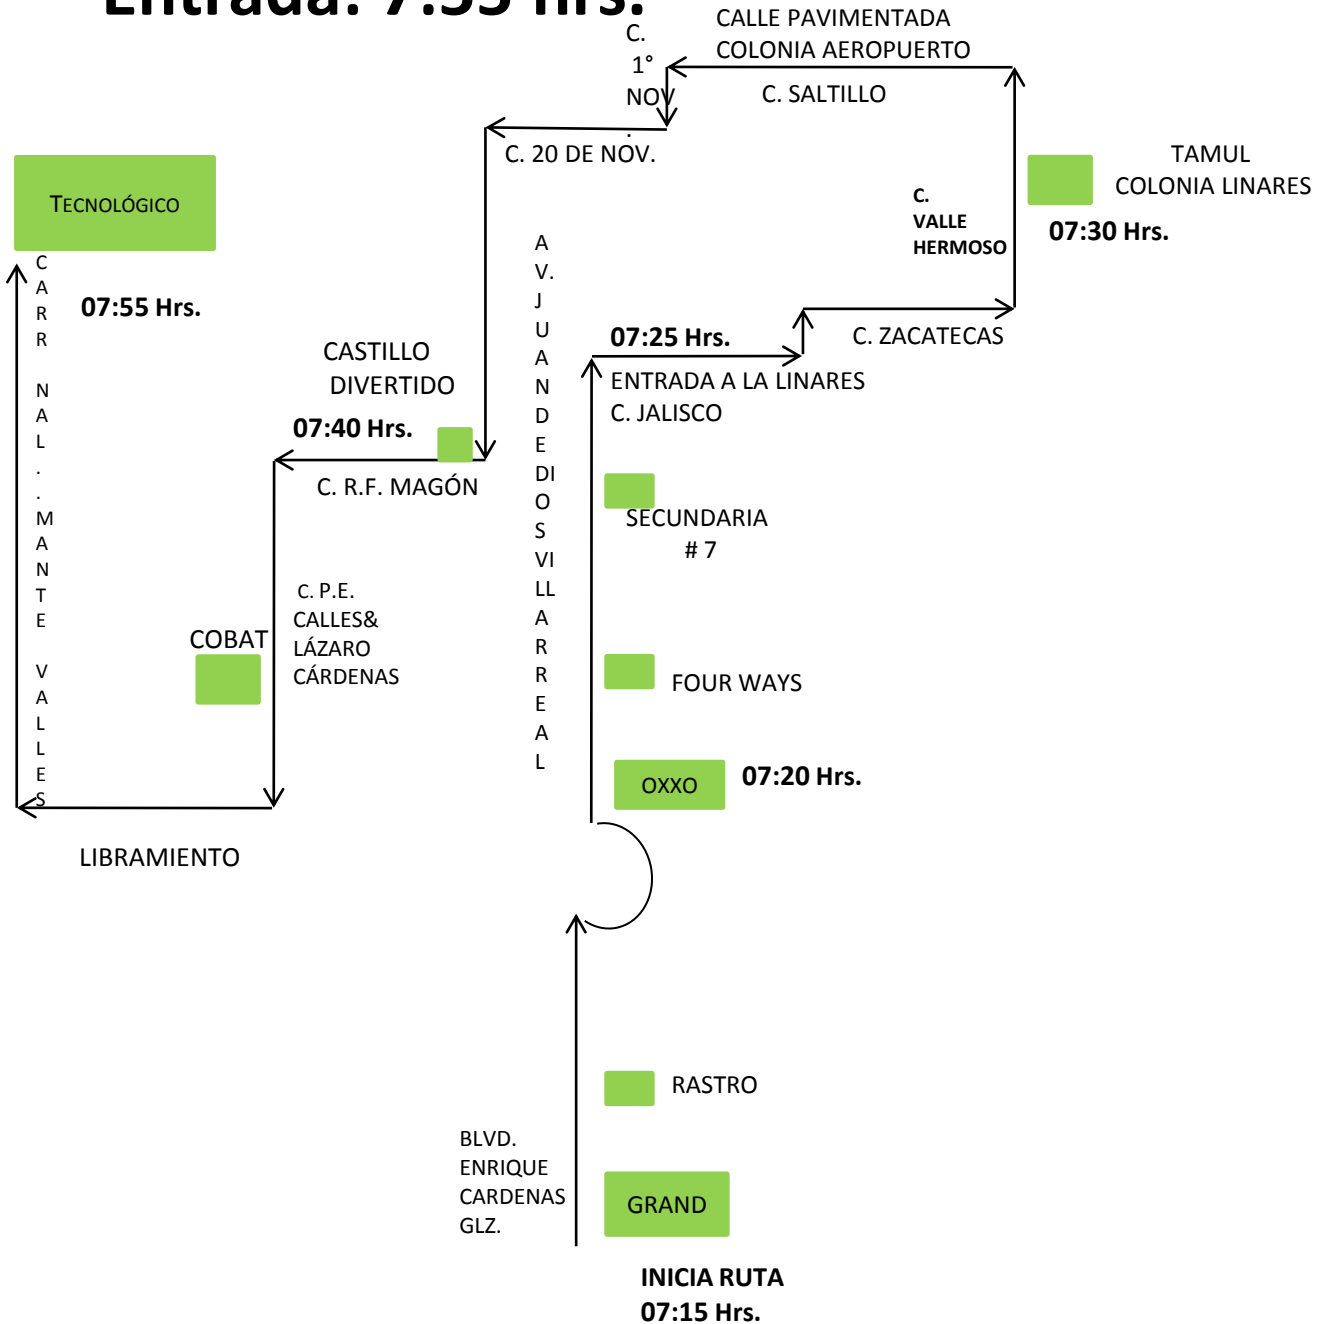

Ruta 3 Linares

Entrada: 7:55 hrs.