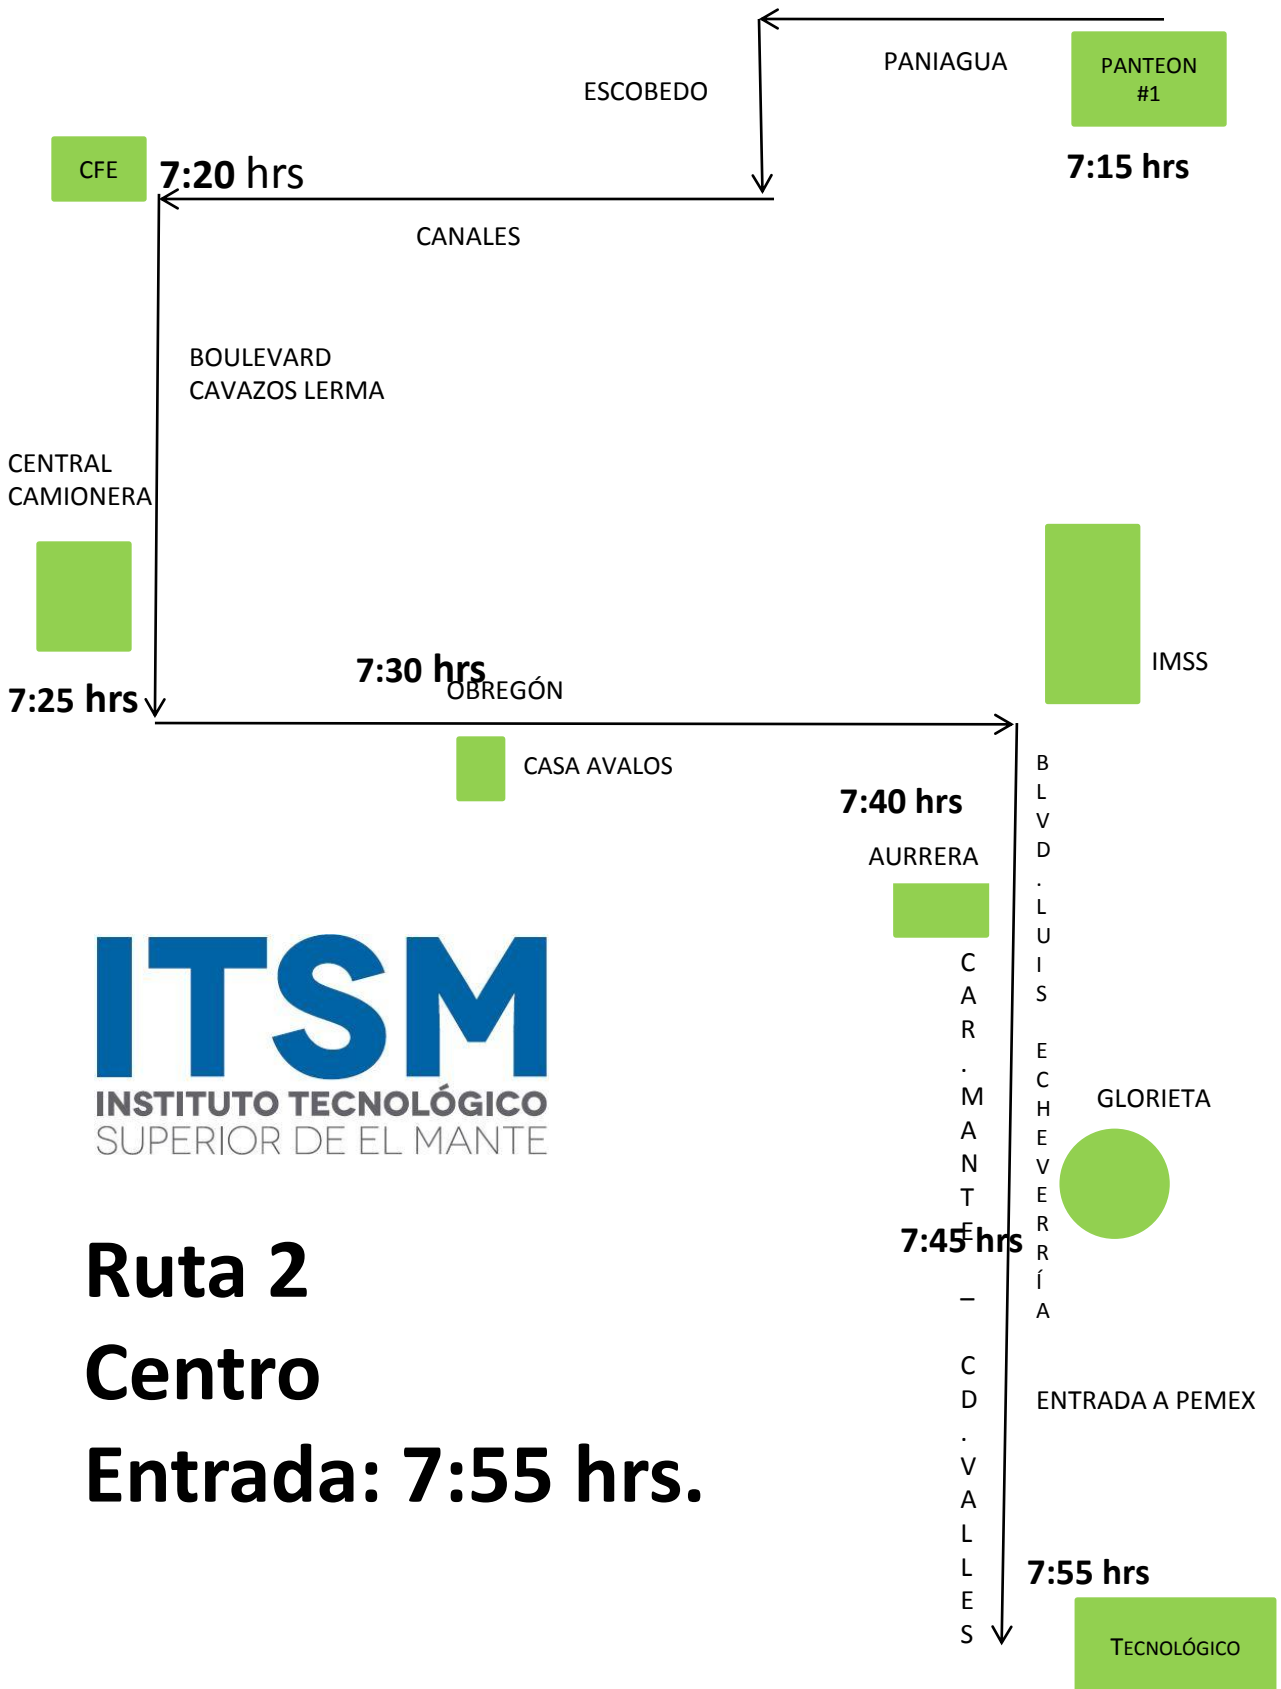

## Entrada: 7:55 hrs.

FARMACIA GUADALAJARA

6:15 hrs

7:10 hrs

GASOLINERA

FOVISSTE

ANTONIO CASSO

VELATORIO SAN JOSE

manguito  
6:40 hrs

CARRETERA NACIONAL

TECNOLÓGICO

6:55 hrs

¡SOMOS TU CAMINO HACIA EL ÉXITO!

**ITSM**  
 INSTITUTO TECNOLÓGICO  
 SUPERIOR DE EL MANTE

**Ruta 2**  
**Centro**  
**Entrada: 7:00 hrs.**

¡SOMOS TU CAMINO HACIA EL ÉXITO!

**ITSM**  
 INSTITUTO TECNOLÓGICO  
 SUPERIOR DE EL MANTE

**Ruta 2**  
**Centro**  
**Entrada: 7:55 hrs.**

¡SOMOS TU CAMINO HACIA EL ÉXITO!

# Ruta 3 Linares