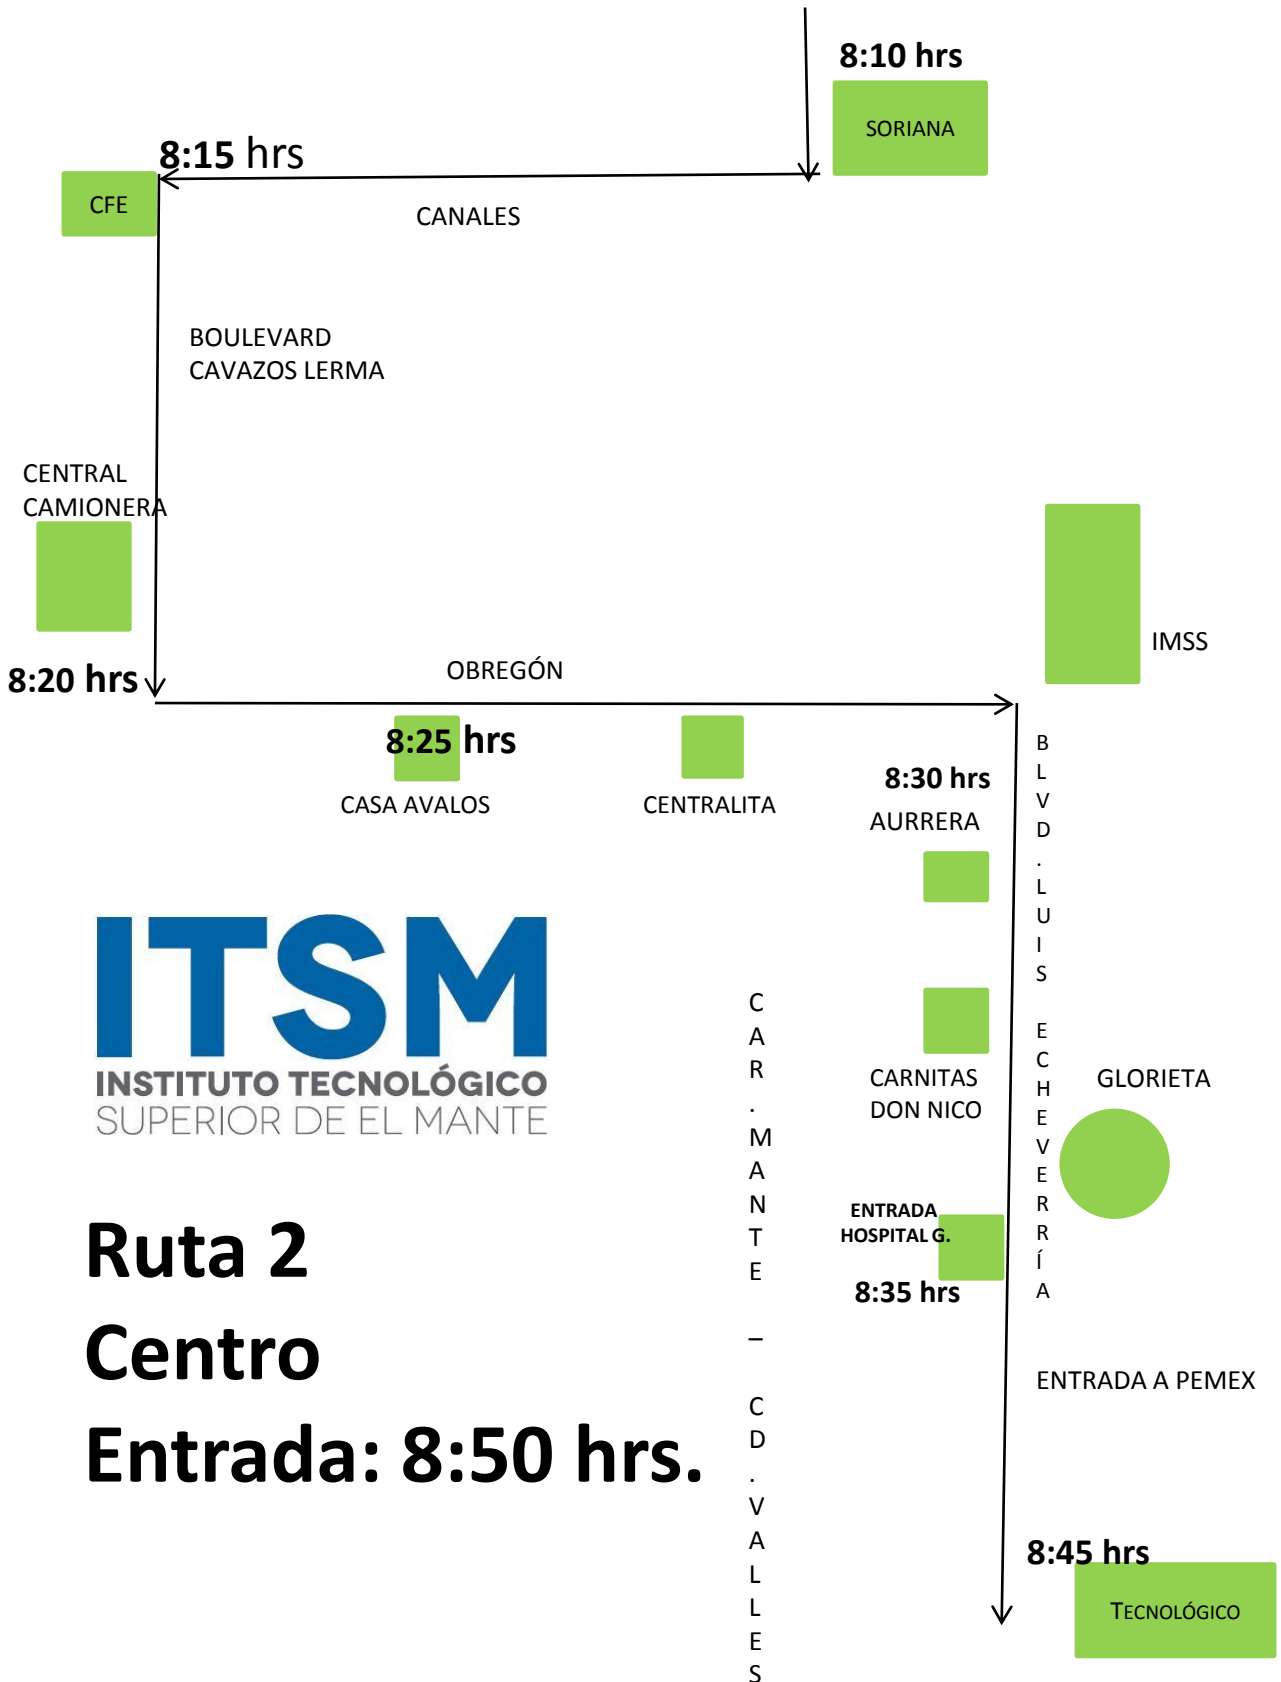

# Ruta 3 Linares

## Entrada: 7:00 hrs.

¡SOMOS TU CAMINO HACIA EL ÉXITO!

## Entrada: 7:55 hrs.

**ITSM**  
INSTITUTO TECNOLÓGICO  
SUPERIOR DE EL MANTE

**Ruta 2**  
**Centro**  
**Entrada: 8:50 hrs.**

¡SOMOS TU CAMINO HACIA EL ÉXITO!