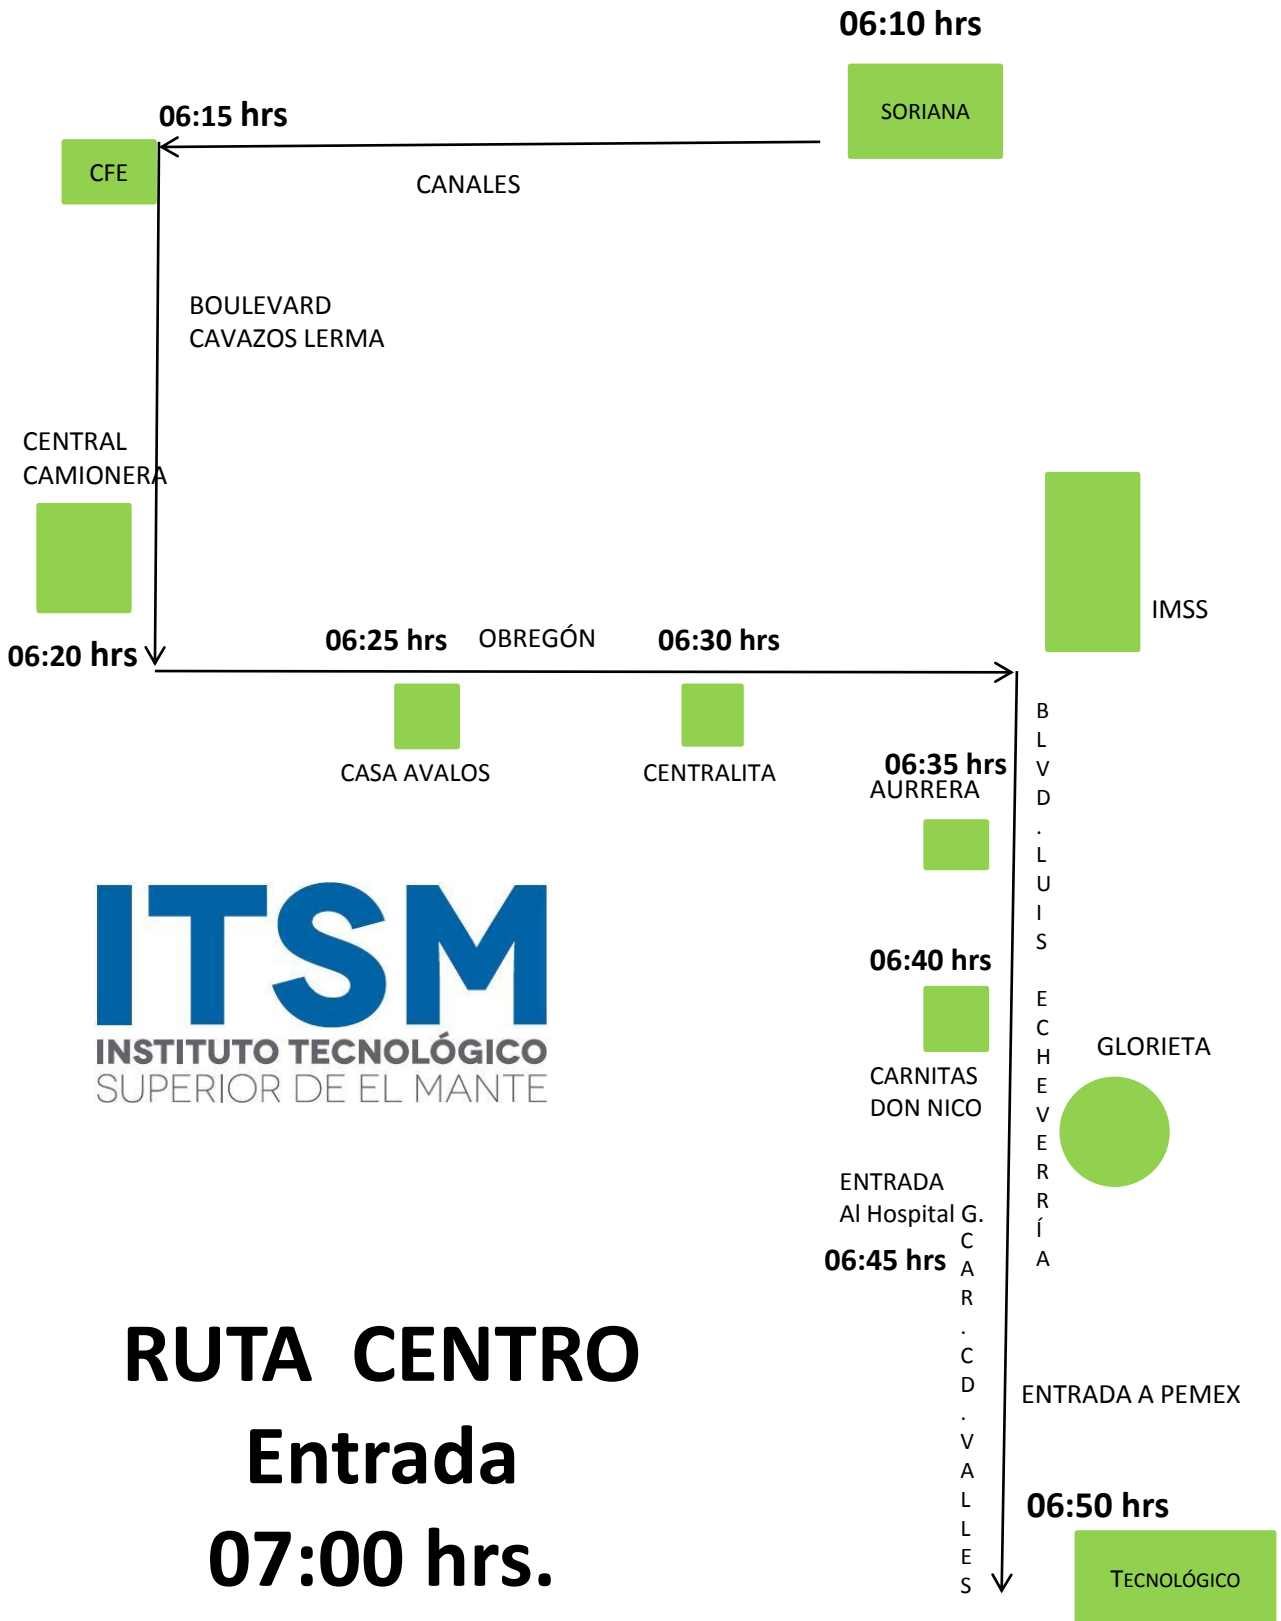

RUTA ROTARIA

Entrada

7:00 hrs.

¡SOMOS TU CAMINO HACIA EL ÉXITO!

RUTA ROTARIA

Entrada

7:55 hrs.

¡SOMOS TU CAMINO HACIA EL ÉXITO!

ITSM
INSTITUTO TECNOLÓGICO
SUPERIOR DE EL MANTE

RUTA CENTRO
Entrada
07:00 hrs.

¡SOMOS TU CAMINO HACIA EL ÉXITO!

ITSM
INSTITUTO TECNOLÓGICO
SUPERIOR DE EL MANTE

RUTA CENTRO
Entrada
07:55 hrs.

¡SOMOS TU CAMINO HACIA EL ÉXITO!

ITSM
INSTITUTO TECNOLÓGICO
SUPERIOR DE EL MANTE

RUTA CENTRO
Entrada
8:50 hrs.

¡SOMOS TU CAMINO HACIA EL ÉXITO!

RUTA LINARES

Entrada
7:00 hrs.

¡SOMOS TU CAMINO HACIA EL ÉXITO!

RUTA LINARES

Entrada
7:55 hrs.