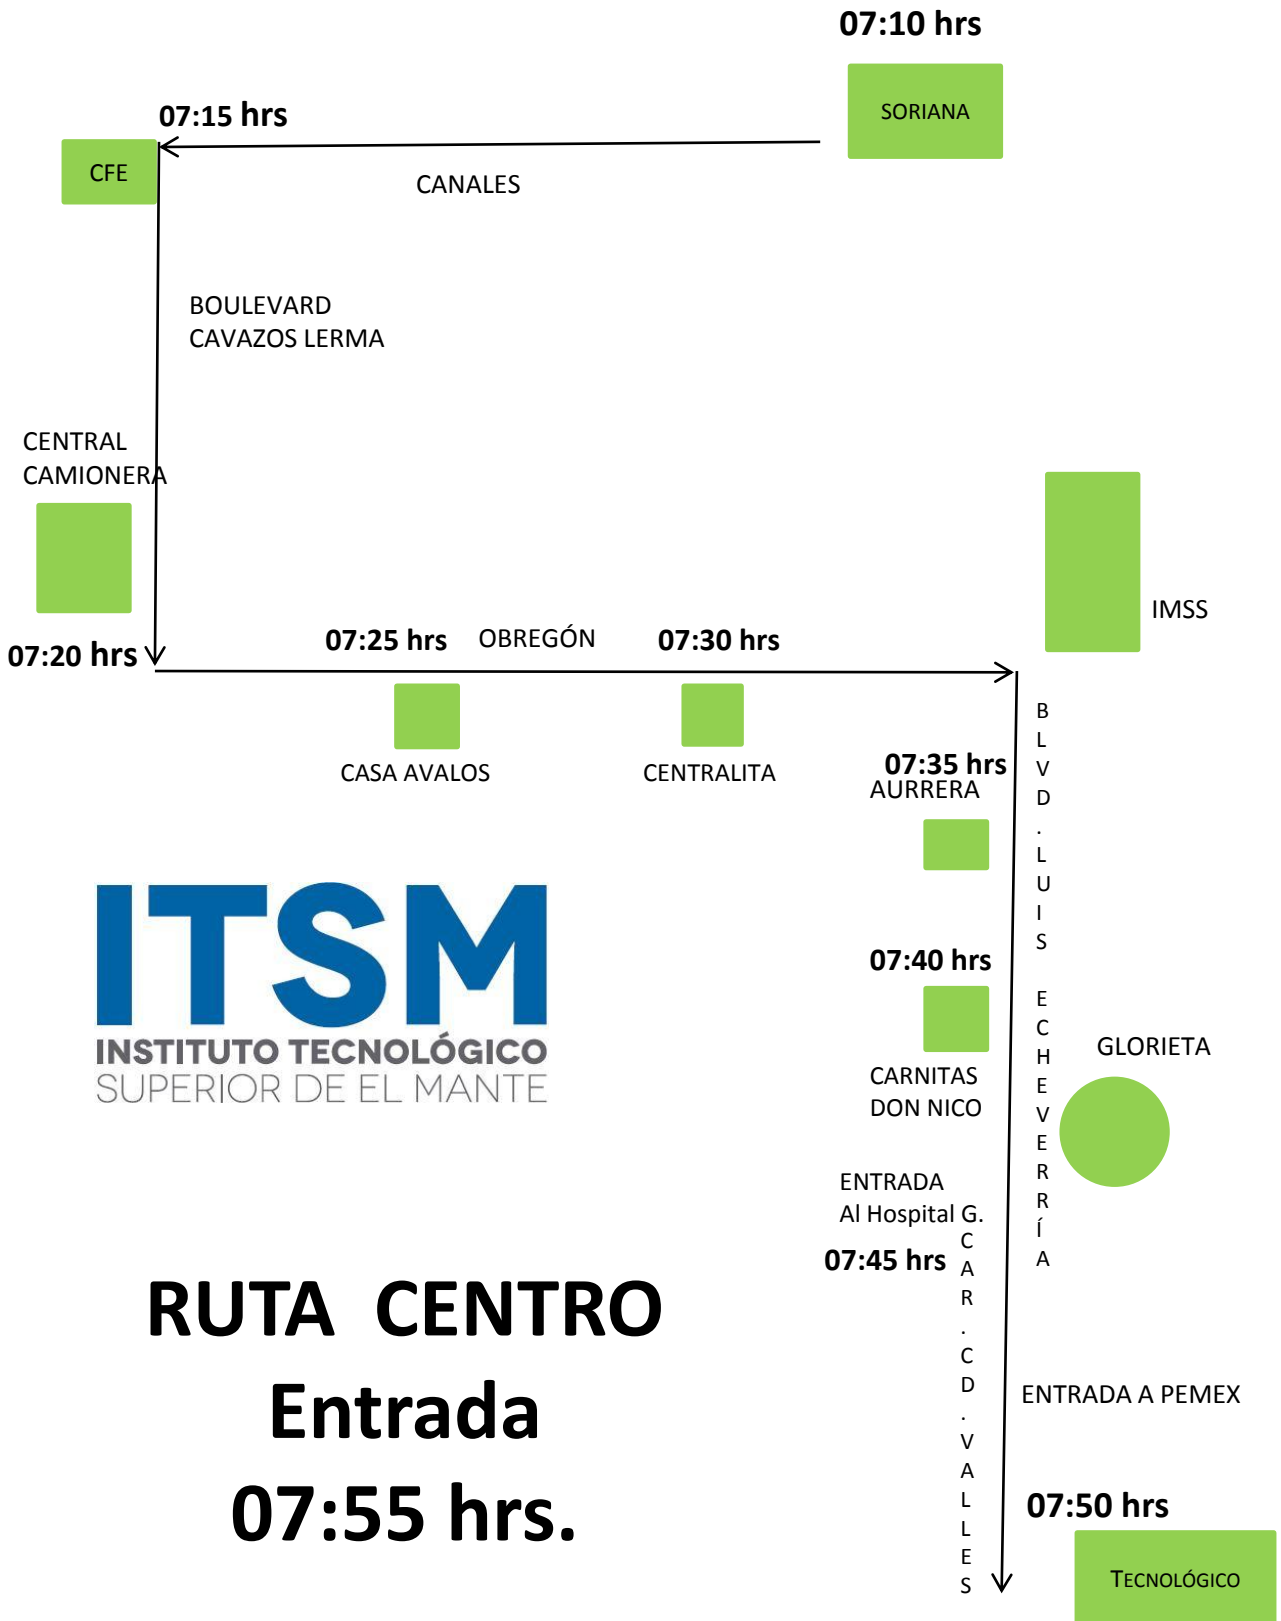

RUTA ROTARIA

Entrada

7:00 hrs.

¡SOMOS TU CAMINO HACIA EL ÉXITO!

RUTA ROTARIA

Entrada

7:55 hrs.

¡SOMOS TU CAMINO HACIA EL ÉXITO!

ITSM
INSTITUTO TECNOLÓGICO
SUPERIOR DE EL MANTE

RUTA CENTRO
Entrada
07:00 hrs.

¡SOMOS TU CAMINO HACIA EL ÉXITO!

ITSM
INSTITUTO TECNOLÓGICO
SUPERIOR DE EL MANTE

RUTA CENTRO
Entrada
07:55 hrs.

¡SOMOS TU CAMINO HACIA EL ÉXITO!

ITSM
INSTITUTO TECNOLÓGICO
SUPERIOR DE EL MANTE

RUTA CENTRO
Entrada
8:50 hrs.

¡SOMOS TU CAMINO HACIA EL ÉXITO!

RUTA LINARES

Entrada
7:00 hrs.

¡SOMOS TU CAMINO HACIA EL ÉXITO!

RUTA LINARES

Entrada
7:55 hrs.