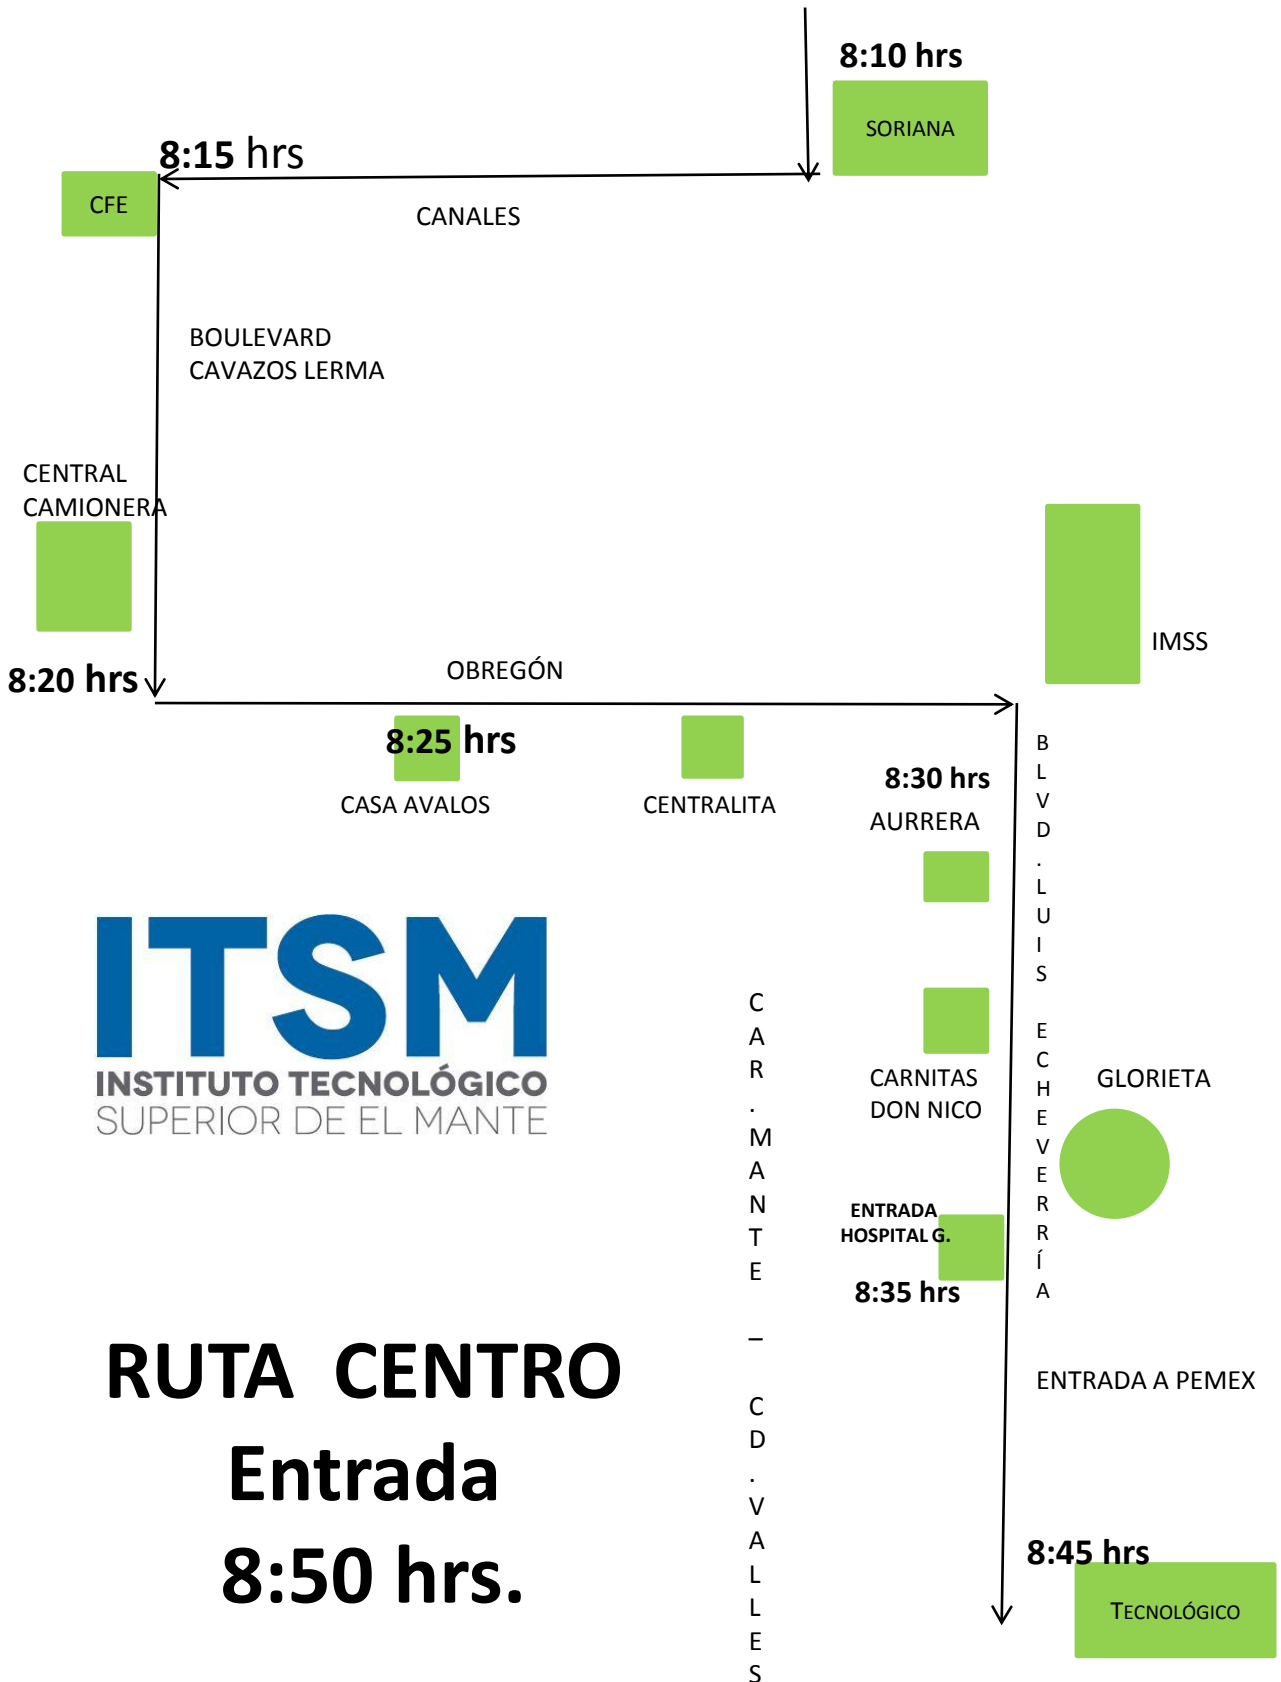

RUTA ROTARIA

Entrada

7:00 hrs.

¡SOMOS TU CAMINO HACIA EL ÉXITO!

RUTA ROTARIA

Entrada

7:55 hrs.

¡SOMOS TU CAMINO HACIA EL ÉXITO!

ITSM
INSTITUTO TECNOLÓGICO
SUPERIOR DE EL MANTE

RUTA CENTRO
Entrada
07:00 hrs.

¡SOMOS TU CAMINO HACIA EL ÉXITO!

ITSM
INSTITUTO TECNOLÓGICO
SUPERIOR DE EL MANTE

RUTA CENTRO
Entrada
07:55 hrs.

¡SOMOS TU CAMINO HACIA EL ÉXITO!

ITSM
INSTITUTO TECNOLÓGICO
SUPERIOR DE EL MANTE

RUTA CENTRO
Entrada
8:50 hrs.

¡SOMOS TU CAMINO HACIA EL ÉXITO!

RUTA LINARES

Entrada
7:00 hrs.

¡SOMOS TU CAMINO HACIA EL ÉXITO!

RUTA LINARES

Entrada
7:55 hrs.