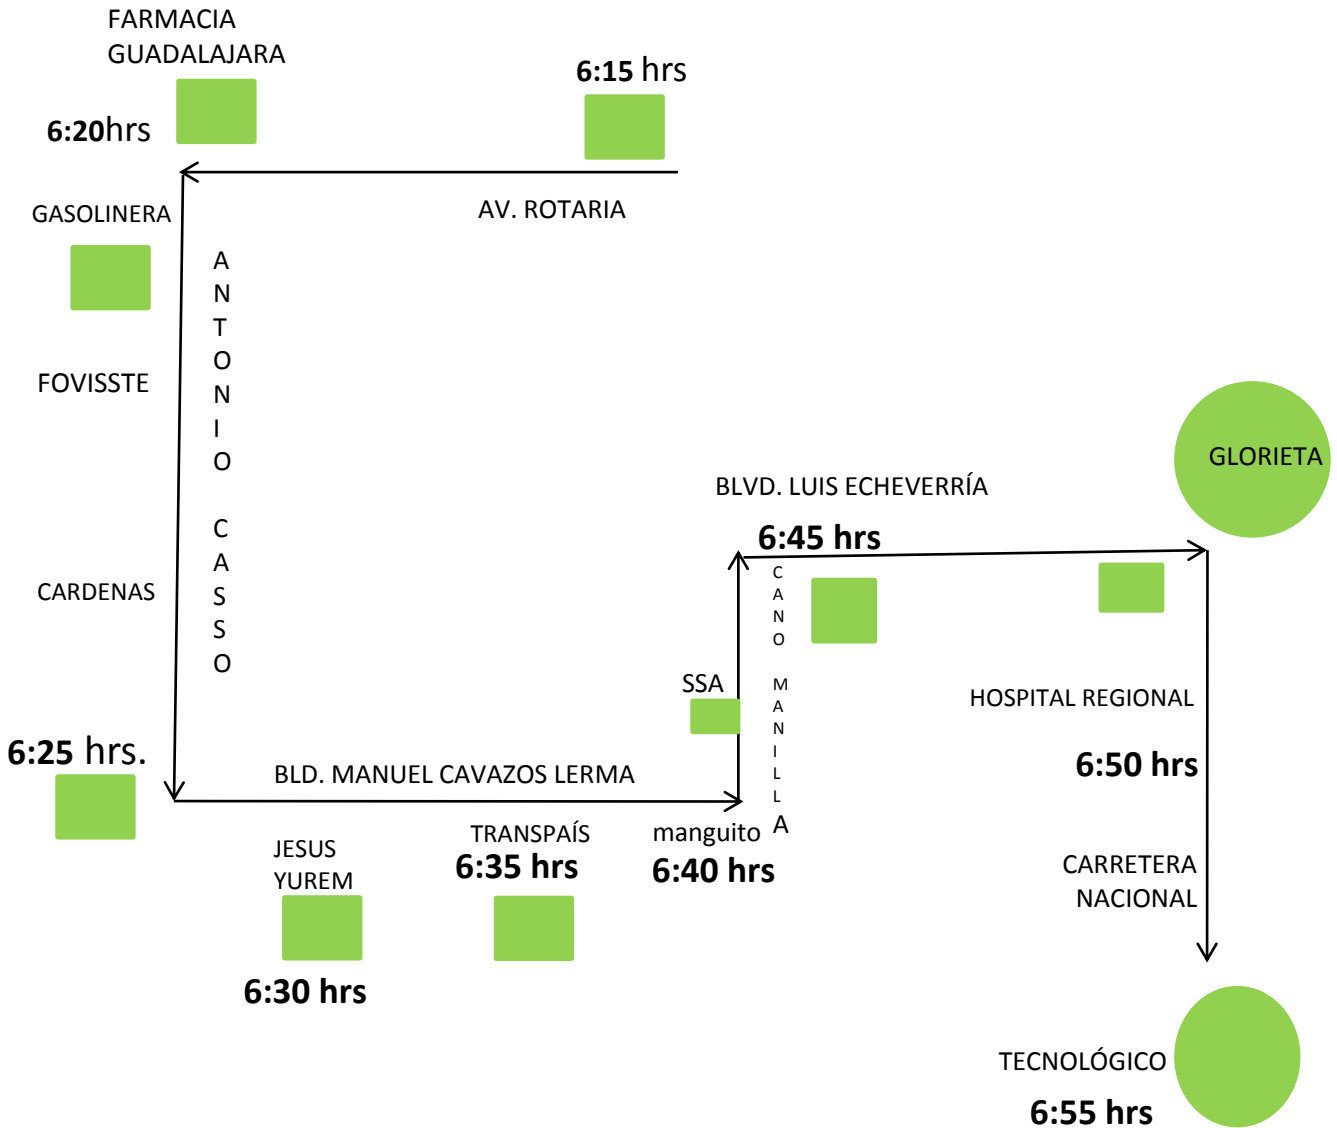

RUTA ROTARIA

Entrada

7:00 hrs.

¡SOMOS TU CAMINO HACIA EL ÉXITO!

RUTA ROTARIA

Entrada

7:55 hrs.

¡SOMOS TU CAMINO HACIA EL ÉXITO!

ITSM
INSTITUTO TECNOLÓGICO
SUPERIOR DE EL MANTE

RUTA CENTRO
Entrada
07:00 hrs.

¡SOMOS TU CAMINO HACIA EL ÉXITO!

ITSM
INSTITUTO TECNOLÓGICO
SUPERIOR DE EL MANTE

RUTA CENTRO
Entrada
07:55 hrs.

¡SOMOS TU CAMINO HACIA EL ÉXITO!

ITSM
INSTITUTO TECNOLÓGICO
SUPERIOR DE EL MANTE

RUTA CENTRO
Entrada
8:50 hrs.

¡SOMOS TU CAMINO HACIA EL ÉXITO!

RUTA LINARES

Entrada
7:00 hrs.

¡SOMOS TU CAMINO HACIA EL ÉXITO!

RUTA LINARES

Entrada
7:55 hrs.