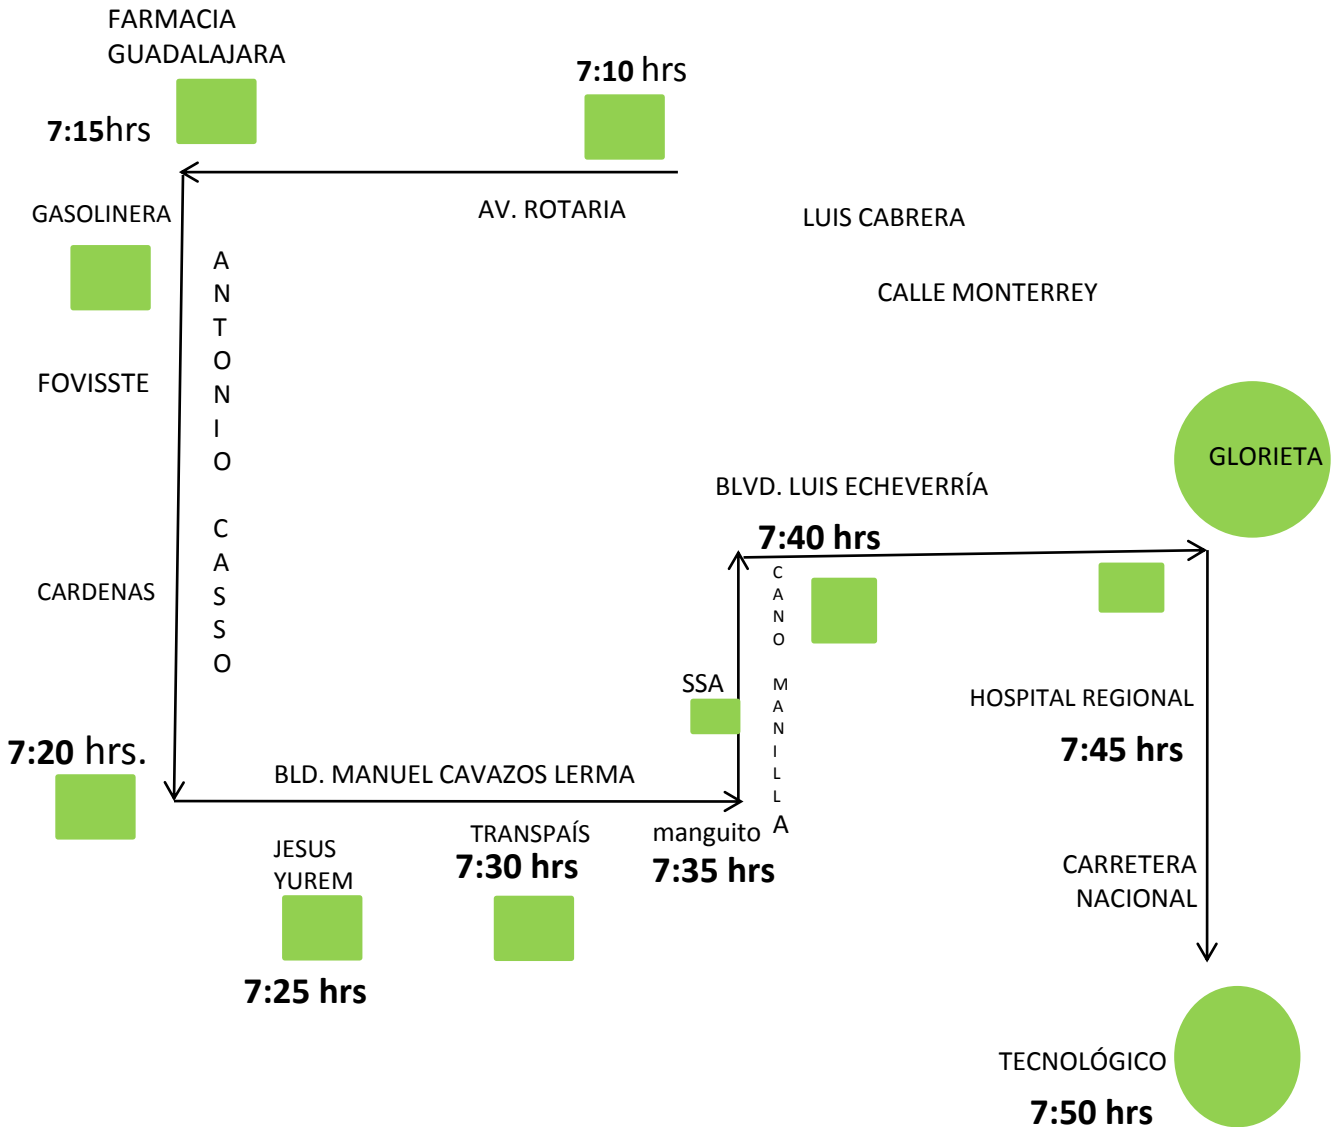

RUTA ROTARIA

Entrada

7:00 hrs.

¡SOMOS TU CAMINO HACIA EL ÉXITO!

RUTA ROTARIA

Entrada

7:55 hrs.

¡SOMOS TU CAMINO HACIA EL ÉXITO!

ITSM
INSTITUTO TECNOLÓGICO
SUPERIOR DE EL MANTE

RUTA CENTRO
Entrada
07:00 hrs.

¡SOMOS TU CAMINO HACIA EL ÉXITO!

ITSM
INSTITUTO TECNOLÓGICO
SUPERIOR DE EL MANTE

RUTA CENTRO
Entrada
07:55 hrs.

¡SOMOS TU CAMINO HACIA EL ÉXITO!

ITSM
INSTITUTO TECNOLÓGICO
SUPERIOR DE EL MANTE

RUTA CENTRO
Entrada
8:50 hrs.

¡SOMOS TU CAMINO HACIA EL ÉXITO!

RUTA LINARES

Entrada
7:00 hrs.

¡SOMOS TU CAMINO HACIA EL ÉXITO!

RUTA LINARES

Entrada
7:55 hrs.