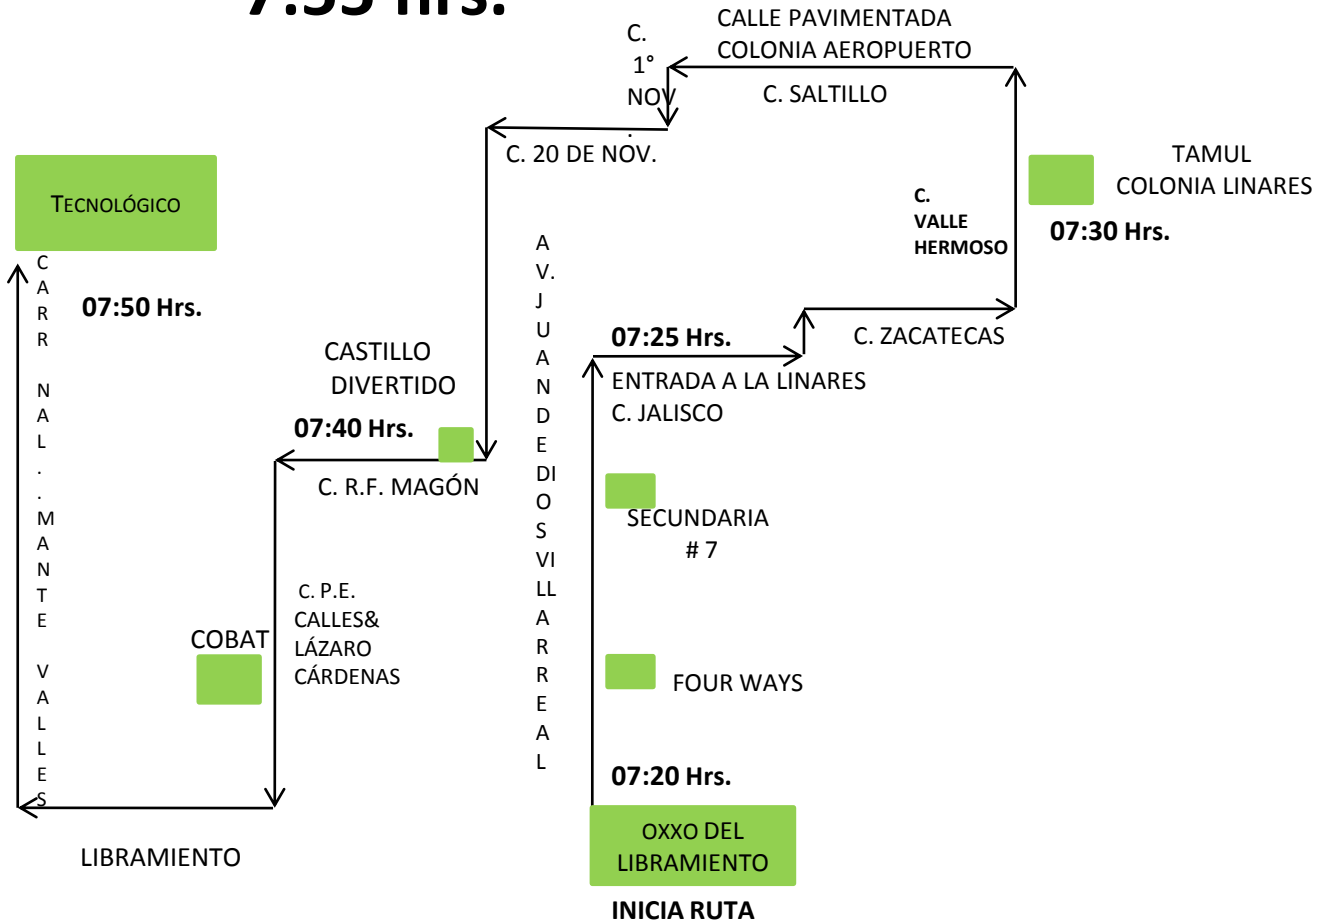

ITSM
INSTITUTO TECNOLÓGICO
SUPERIOR DE EL MANTE

RUTA CENTRO
Entrada
07:00 hrs.

¡SOMOS TU CAMINO HACIA EL ÉXITO!

ITSM
INSTITUTO TECNOLÓGICO
SUPERIOR DE EL MANTE

RUTA CENTRO
Entrada
07:55 hrs.

¡SOMOS TU CAMINO HACIA EL ÉXITO!

ITSM
INSTITUTO TECNOLÓGICO
SUPERIOR DE EL MANTE

RUTA CENTRO
Entrada
8:50 hrs.

¡SOMOS TU CAMINO HACIA EL ÉXITO!

RUTA LINARES

Entrada
7:00 hrs.

¡SOMOS TU CAMINO HACIA EL ÉXITO!

RUTA LINARES

Entrada
7:55 hrs.

ITSM
INSTITUTO TECNOLÓGICO
SUPERIOR DE EL MANTE

¡SOMOS TU CAMINO HACIA EL ÉXITO!