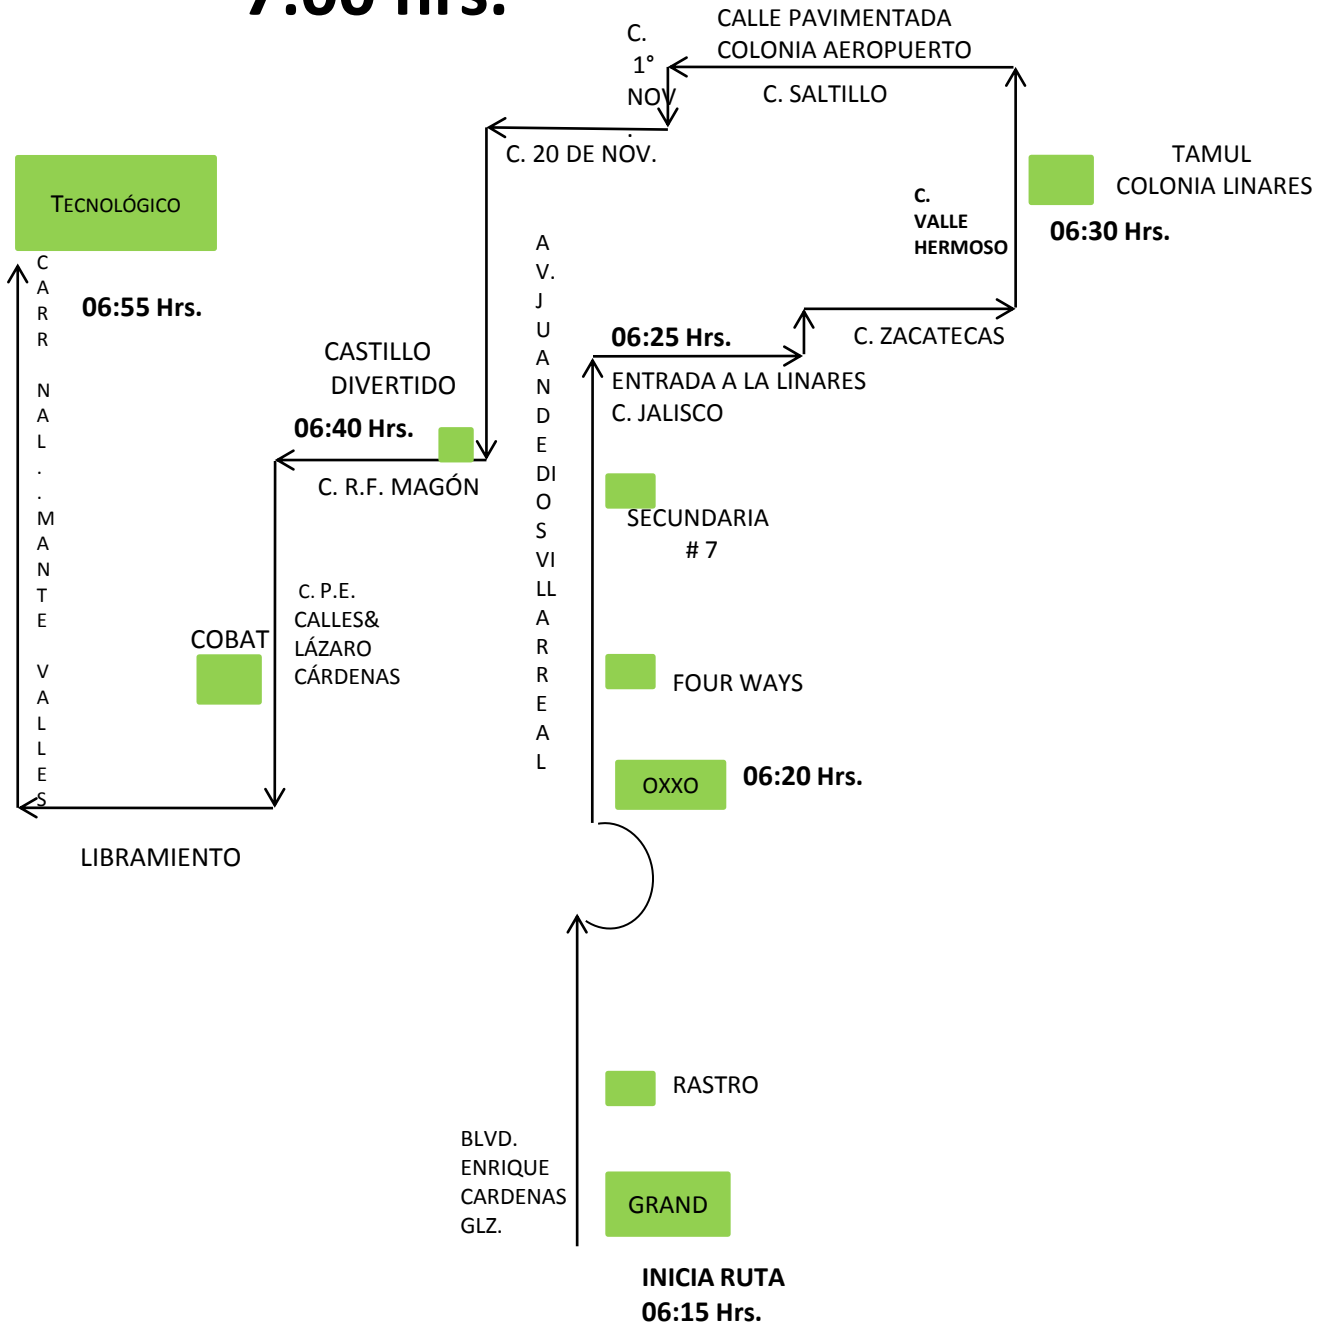

RUTA ROTARIA

Entrada

7:00 hrs.

¡SOMOS TU CAMINO HACIA EL ÉXITO!

RUTA ROTARIA

Entrada

7:55 hrs.

¡SOMOS TU CAMINO HACIA EL ÉXITO!

ITSM
INSTITUTO TECNOLÓGICO
SUPERIOR DE EL MANTE

RUTA CENTRO
Entrada
07:00 hrs.

¡SOMOS TU CAMINO HACIA EL ÉXITO!

ITSM
INSTITUTO TECNOLÓGICO
SUPERIOR DE EL MANTE

RUTA CENTRO
Entrada
07:55 hrs.

¡SOMOS TU CAMINO HACIA EL ÉXITO!

ITSM
INSTITUTO TECNOLÓGICO
SUPERIOR DE EL MANTE

RUTA CENTRO
Entrada
8:50 hrs.

¡SOMOS TU CAMINO HACIA EL ÉXITO!

RUTA LINARES

Entrada
7:00 hrs.

¡SOMOS TU CAMINO HACIA EL ÉXITO!

RUTA LINARES

Entrada
7:55 hrs.