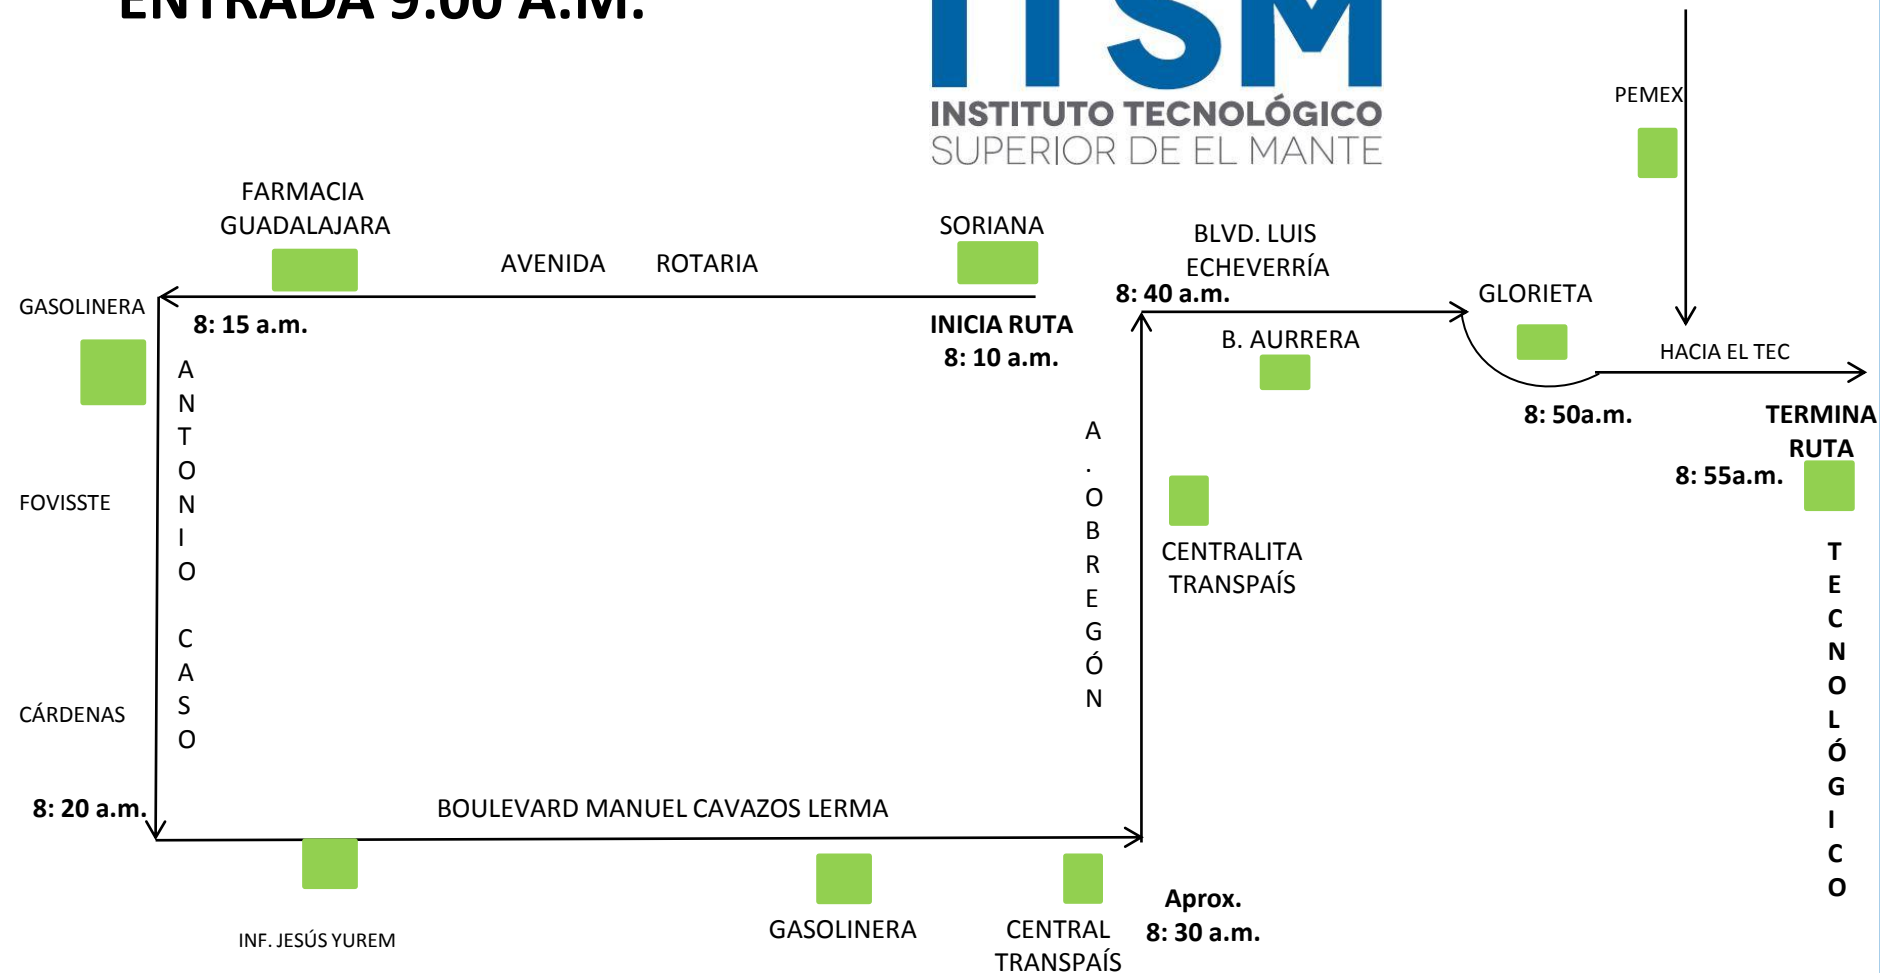

ENTRADA 9:00 A.M.

¡SOMOS TU CAMINO HACIA EL ÉXITO!