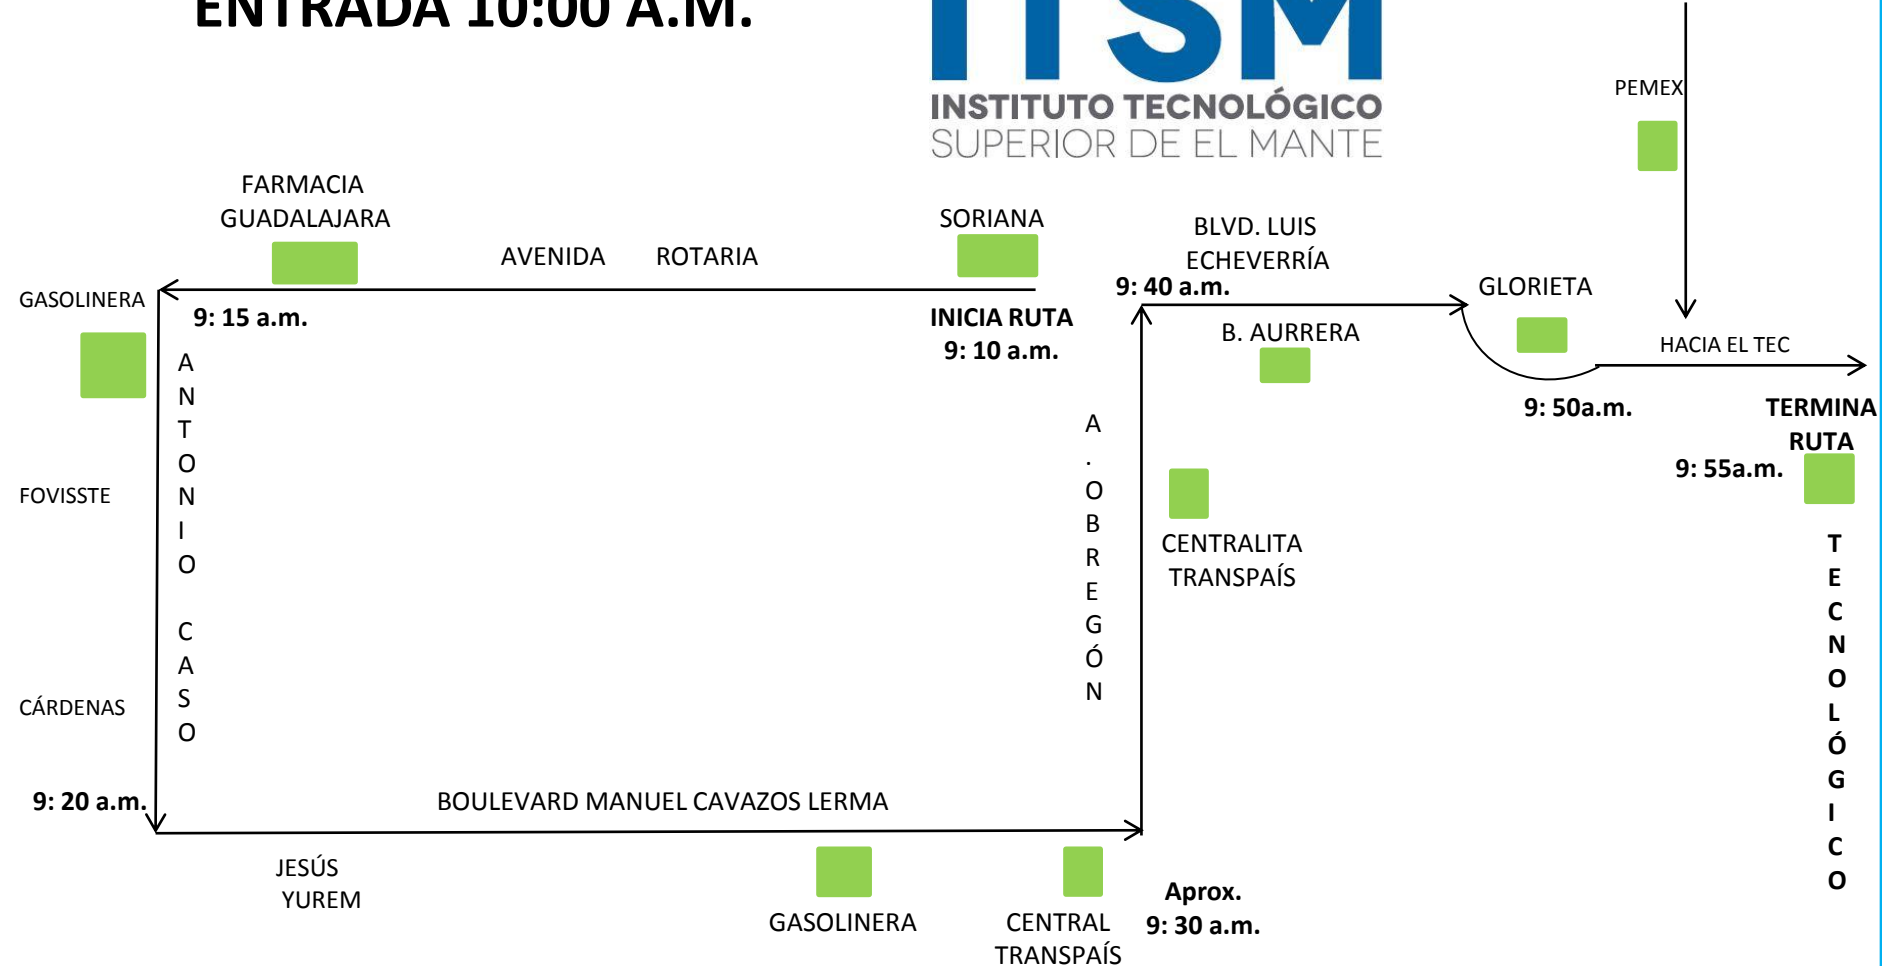

ENTRADA 10:00 A.M.

RUTA SÁBADOS DEL MANTE AL TECNOLÓGICO “APRENDIENDO MATEMÁTICAS”

¡SOMOS TU CAMINO HACIA EL ÉXITO!